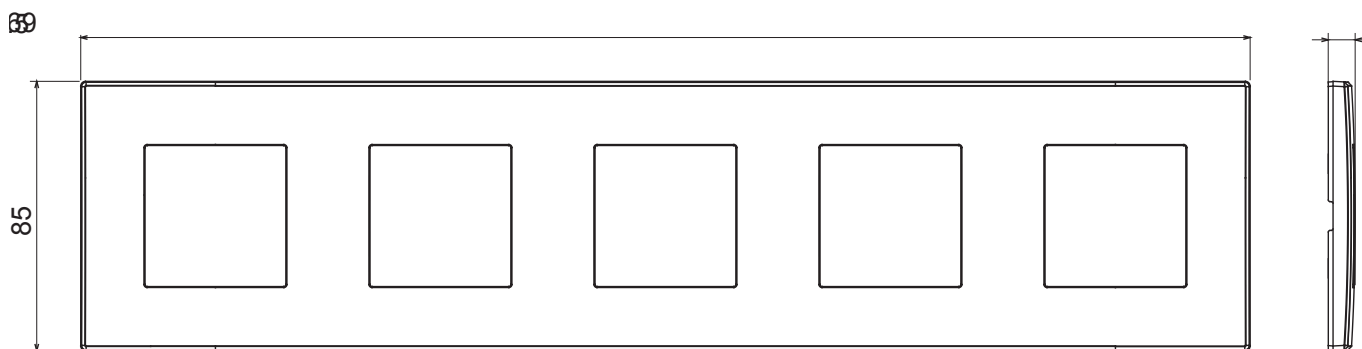

Elegáns megjelenéssel és klasszikus formákkal rendelkező, kör- és négyzet alapjú szerelvénydobozokba szerelhető lakossági termék sorozat. A technopolimer alapanyagból hét különböző színben és különféle modularitásokkal, 1-5 férőhelyes kivitelezéssel készített díszítőkeretek vízszintesen és függőlegesen is beszerelhetők. A monoblokk eszközök magja körül kifejlesztett sorozat termékei két színben kaphatók: fehér és elefántcsont színben, fényes kivitelben. A sorozat termékei a ChoruSmart moduláris eszközökkel bővíthetők.

Kategória	Lap	Szín	Krém
Alapanyag	Technopolimer	Felület	Fényes
Leírás	5 férőhely	Leírás	Vízszintes/Függőleges
Középpont távolság	71 mm	Izzóhuzalos vizsgálat:	650°C
Hőállóság (golyós nyomópróba)	70°C	Szabvány	EN 60669-1

DIMENSIONAL

TECHNICAL SYMBOLOGY

GWT

650°C

70°C

STANDARDS/APPROVALS