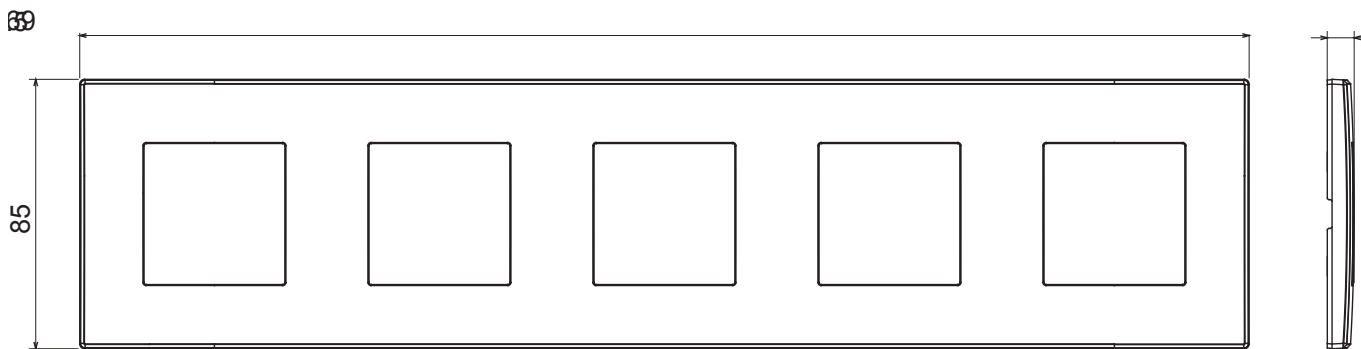

DIMENSIONAL

TECHNICAL SYMBOLOGY

STANDARDS/APPROVALS