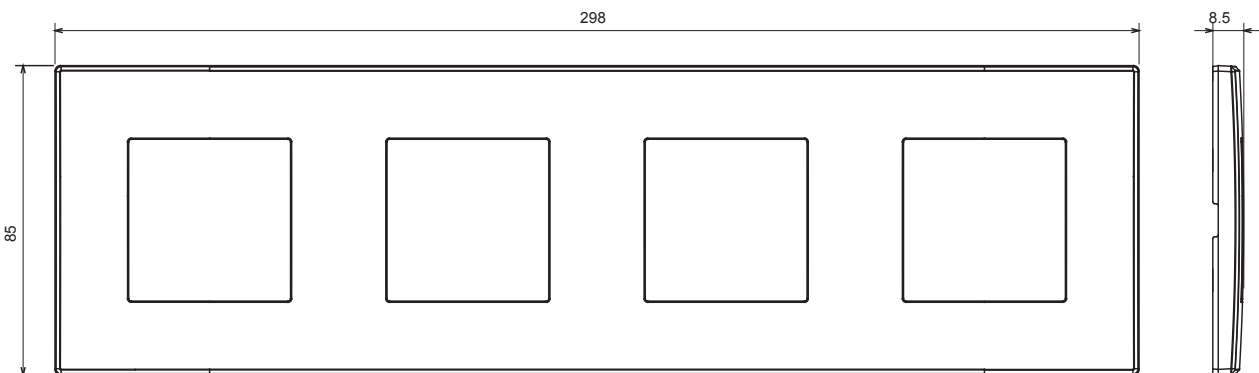

Elegáns megjelenéssel és klasszikus formákkal rendelkező, kör- és négyzet alapjú szerelvénydobozokba szerelhető lakossági termék sorozat. A technopolimer alapanyagból hét különböző színben és különféle modularitásokkal, 1-5 férőhelyes kivitelezéssel készített díszítőkeretek vízszintesen és függőlegesen is beszerelhetők. A monoblokk eszközök magja körül kifejlesztett sorozat termékei két színben kaphatóak: fehér és elefántcsont színben, fényes kivitelben. A sorozat termékei a ChoruSmart moduláris eszközökkel bővíthetők.

Kategória	Lap	Szín	Antracitszürke
Alapanyag	Technopolimer	Felület	Fényes
Leírás	4 férőhely	Leírás	Vízszintes/Függőleges
Középpont távolság	71 mm	Izzóhuzalos vizsgálat:	650°C
Hőállóság (golyós nyomópróba)	70°C	Szabvány	EN 60669-1

DIMENSIONAL

TECHNICAL SYMBOLOGY

STANDARDS/APPROVALS