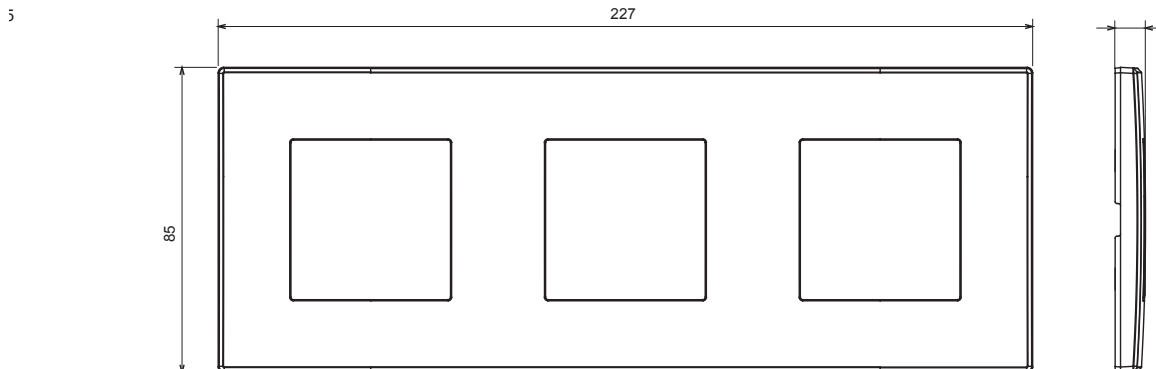

Elegáns megjelenéssel és klasszikus formákkal rendelkező, kör- és négyzet alapú szerelvénydobozokba szerelhető lakossági termék sorozat. A technopolimer alapanyagból hét különböző színben és különféle modularitásokkal, 1-5 férőhelyes kivitelezéssel készített díszítőkeretek vízszintesen és függőlegesen is beszerelhetők. A monoblokk eszközök magja körül kifejlesztett sorozat termékei két színben kaphatóak: fehér és elefántcsont színben, fényes kivitelben. A sorozat termékei a ChoruSmart moduláris eszközökkel bővíthetők.

Kategória	Lap	Szín	Antracitszürke
Alapanyag	Technopolimer	Felület	Fényes
Leírás	3 férőhely	Leírás	Vízszintes/Függőleges
Középpont távolság	71 mm	Izzóhuzalos vizsgálat:	650°C
Hőállóság (golyós nyomópróba)	70°C	Szabvány	EN 60669-1

DIMENSIONAL

TECHNICAL SYMBOLOGY

GWT

650°C

70°C

STANDARDS/APPROVALS