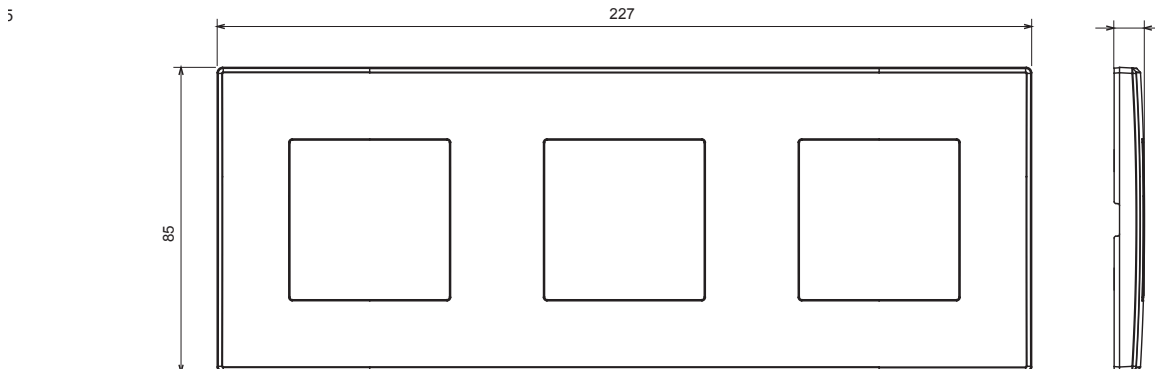

Elegáns megjelenéssel és klasszikus formákkal rendelkező, kör- és négyzet alapú szerelvénydobozokba szerelhető lakossági termék sorozat. A technopolimer alapanyagból hét különböző színben és különféle modularitásokkal, 1-5 férőhelyes kivitelezéssel készített díszítőkeretek vízszintesen és függőlegesen is beszerelhetők. A monoblokk eszközök magja körül kifejlesztett sorozat termékei két színben kaphatóak: fehér és elefántcsont színben, fényes kivitelben. A sorozat termékei a ChoruSmart moduláris eszközökkel bővíthetők.

Kategória	Lap	Szín	Krém
Alapanyag	Technopolimer	Felület	Fényes
Leírás	3 férőhely	Leírás	Vízszintes/Függőleges
Középpont távolság	71 mm	Izzóhuzalos vizsgálat:	650°C
Hőállóság (golyós nyomópróba)	70°C	Szabvány	EN 60669-1

DIMENSIONAL

TECHNICAL SYMBOLOGY

GWT

650°C

70°C

STANDARDS/APPROVALS