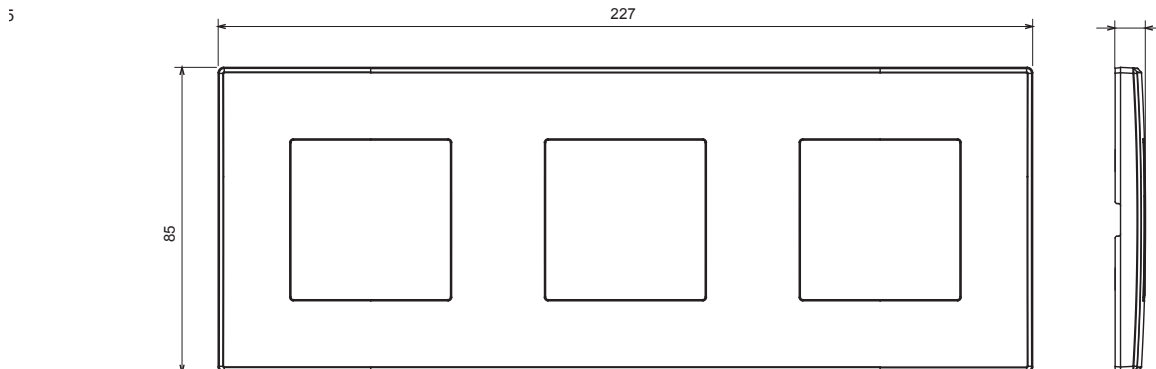

DIMENSIONAL

TECHNICAL SYMBOLOGY

STANDARDS/APPROVALS