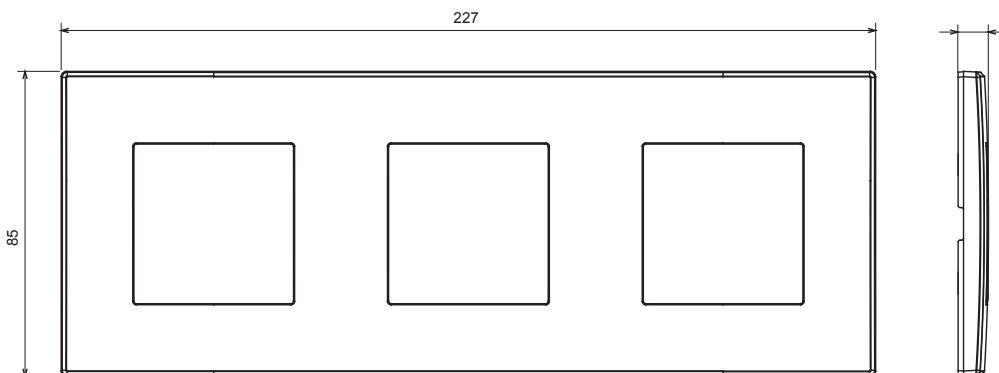

Elegáns megjelenéssel és klasszikus formákkal rendelkező, kör- és négyzet alapú szerelvénydobozokba szerelhető lakossági termék sorozat. A technopolimer alapanyagból hét különböző színben és különféle modularitásokkal, 1-5 férőhelyes kivitelezéssel készített díszítőkeretek vízszintesen és függőlegesen is beszerelhetők. A monoblokk eszközök magja körül kifejlesztett sorozat termékei két színben kaphatóak: fehér és elefántcsont színben, fényes kivitelben. A sorozat termékei a ChoruSmart moduláris eszközökkel bővíthetők.

Kategória	Lap	Szín	Sötétszürke
Alapanyag	Technopolimer	Felület	Fényes
Leírás	3 férőhely	Leírás	Vízszintes/Függőleges
Középpont távolság	71 mm	Izzóhuzalos vizsgálat:	650°C
Hőállóság (golyós nyomópróba)	70°C	Szabvány	EN 60669-1

DIMENSIONAL

5

TECHNICAL SYMBOLOGY

GWT

650°C

70°C

STANDARDS/APPROVALS