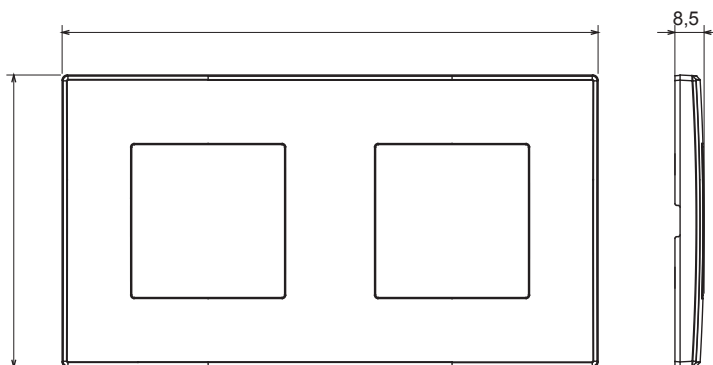

Elegáns megjelenéssel és klasszikus formákkal rendelkező, kör- és négyzet alapjú szerelvénydobozokba szerelhető lakossági termék sorozat. A technopolimer alapanyagból hét különböző színben és különféle modularitásokkal, 1-5 férőhelyes kivitelezéssel készített díszítőkeretek vízszintesen és függőlegesen is beszerelhetők. A monoblokk eszközök magja körül kifejlesztett sorozat termékei két színben kaphatóak: fehér és elefántcsont színben, fényes kivitelben. A sorozat termékei a ChoruSmart moduláris eszközökkel bővíthetők.

Szín	Fehér	Alapanyag	Technopolimer
Felület	Fényes	Leírás	2 férőhely
Leírás	Vízszintes/Függőleges	Jellemzők	Lap
Középpont távolság	71 mm	Izzóhuzalos vizsgálat:	650°C
Hőállóság (golyós nyomópróba)	70°C	Szabvány	EN 60669-1

### DIMENSIONAL

6

### TECHNICAL SYMBOLOGY

**GWT**

650°C

70°C