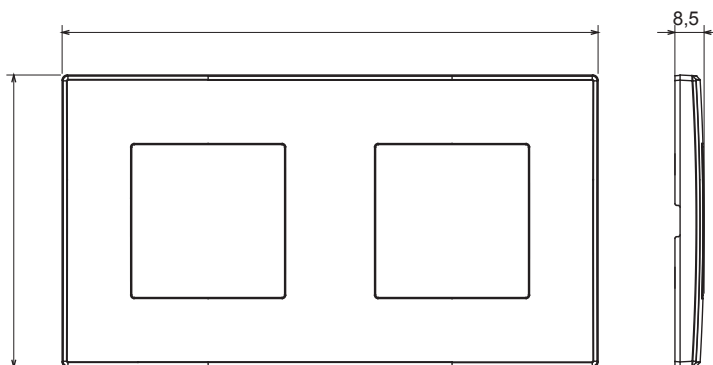

Elegáns megjelenéssel és klasszikus formákkal rendelkező, kör- és négyzet alapú szerelvénydobozokba szerelhető lakossági termék sorozat. A technopolimer alapanyagból hét különböző színben és különféle modularitásokkal, 1-5 férőhelyes kivitelezéssel készített díszítőkeretek vízszintesen és függőlegesen is beszerelhetők. A monoblokk eszközök magja körül kifejlesztett sorozat termékei két színben kaphatóak: fehér és elefántcsont színben, fényes kivitelben. A sorozat termékei a ChoruSmart moduláris eszközökkel bővíthetők.

Kategória	Lap	Szín	Krém
Alapanyag	Technopolimer	Felület	Fényes
Leírás	2 férőhely	Leírás	Vízszintes/Függőleges
Középpont távolság	71 mm	Izzóhuzalos vizsgálat:	650°C
Hőállóság (golyós nyomópróba)	70°C	Szabvány	EN 60669-1

DIMENSIONAL

6

TECHNICAL SYMBOLOGY

STANDARDS/APPROVALS