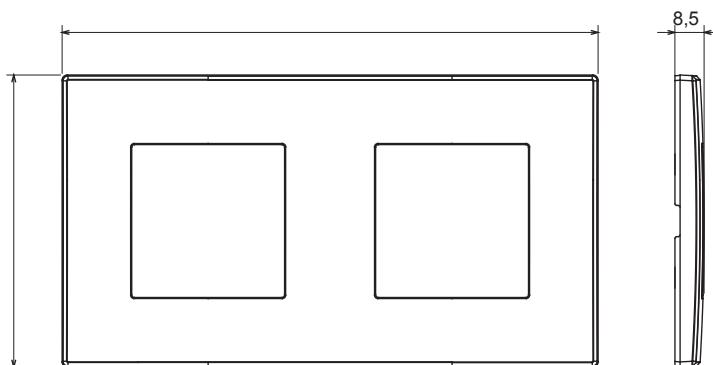

DIMENSIONAL

6

TECHNICAL SYMBOLOGY

STANDARDS/APPROVALS