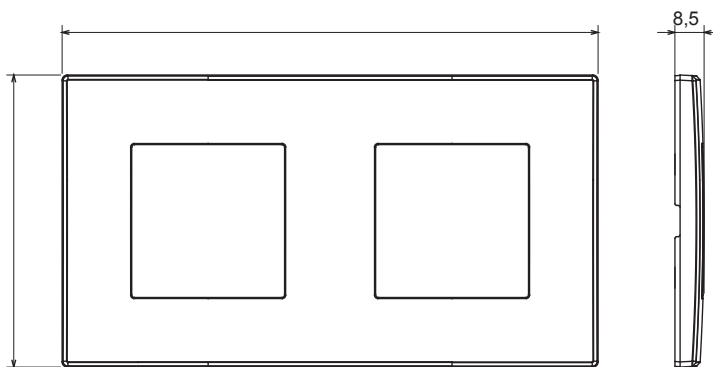

Elegáns megjelenéssel és klasszikus formákkal rendelkező, kör- és négyzet alapú szerelvénydobozokba szerelhető lakossági termék sorozat. A technopolimer alapanyagból hét különböző színben és különféle modularitásokkal, 1-5 férőhelyes kivitelezéssel készített díszítőkeretek vízszintesen és függőlegesen is beszerelhetők. A monoblokk eszközök magja körül kifejlesztett sorozat termékei két színben kaphatóak: fehér és elefántcsont színben, fényes kivitelben. A sorozat termékei a ChoruSmart moduláris eszközökkel bővíthetők.

Kategória	Lap	Szín	Világosszürke
Alapanyag	Technopolimer	Felület	Fényes
Leírás	2 férőhely	Leírás	Vízszintes/Függőleges
Középpont távolság	71 mm	Izzóhuzalos vizsgálat:	650°C
Hőállóság (golyós nyomópróba)	70°C	Szabvány	EN 60669-1

DIMENSIONAL

6

TECHNICAL SYMBOLOGY

GWT

650°C

70°C

STANDARDS/APPROVALS