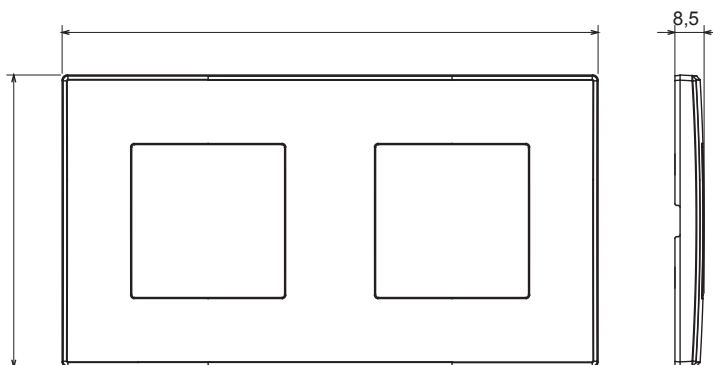

Elegáns megjelenéssel és klasszikus formákkal rendelkező, kör- és négyzet alapú szerelvénydobozokba szerelhető lakossági termék sorozat. A technopolimer alapanyagból hét különböző színben és különféle modularitásokkal, 1-5 férőhelyes kivitelezéssel készített díszítőkeretek vízszintesen és függőlegesen is beszerelhetők. A monoblokk eszközök magja körül kifejlesztett sorozat termékei két színben kaphatóak: fehér és elefántcsont színben, fényes kivitelben. A sorozat termékei a ChoruSmart moduláris eszközökkel bővíthetők.

Kategória	Lap	Szín	Sötétszürke
Alapanyag	Technopolimer	Felület	Fényes
Leírás	2 férőhely	Leírás	Vízszintes/Függőleges
Középpont távolság	71 mm	Izzóhuzalos vizsgálat:	650°C
Hőállóság (golyós nyomópróba)	70°C	Szabvány	EN 60669-1

DIMENSIONAL

6

TECHNICAL SYMBOLOGY

GWT

650°C

70°C

STANDARDS/APPROVALS