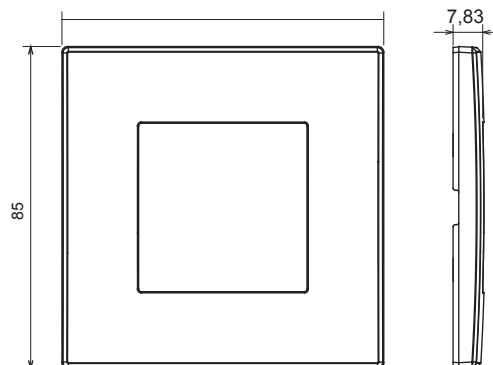

Elegáns megjelenéssel és klasszikus formákkal rendelkező, kör- és négyzet alapjú szerelvénydobozokba szerelhető lakossági termék sorozat. A technopolimer alapanyagból hét különböző színben és különféle modularitásokkal, 1-5 férőhelyes kivitelezéssel készített díszítőkeretek vízszintesen és függőlegesen is beszerelhetők. A monoblokk eszközök magja körül kifejlesztett sorozat termékei két színben kaphatók: fehér és elefántcsont színben, fényes kivitelben. A sorozat termékei a ChoruSmart moduláris eszközökkel bővíthetők.

Kategória	Lap	Szín	Fehér
Alapanyag	Technopolimer	Felület	Fényes
Leírás	1 férőhely	Izzóhuzalos vizsgálat:	650°C
Hőállóság (golyós nyomópróba)	70°C	Szabvány	EN 60669-1
Változatok	Dahlia PRO		

DIMENSIONAL

TECHNICAL SYMBOLOGY

GWT

650°C

70°C

STANDARDS/APPROVALS