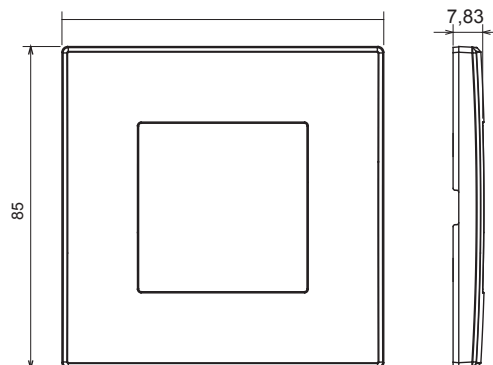

Elegáns megjelenéssel és klasszikus formákkal rendelkező, kör- és négyzet alapjú szerelvénydobozokba szerelhető lakossági termék sorozat. A technopolimer alapanyagból hét különböző színben és különféle modularitásokkal, 1-5 férőhelyes kivitelezéssel készített díszítőkeretek vízszintesen és függőlegesen is beszerelhetők. A monoblokk eszközök magja körül kifejlesztett sorozat termékei két színben kaphatóak: fehér és elefántcsont színben, fényes kivitelben. A sorozat termékei a ChoruSmart moduláris eszközökkel bővíthetők.

Kategória	Lap	Szín	Fehér
Alapanyag	Technopolimer	Felület	Fényes
Leírás	1 férőhely	Izzóhuzalos vizsgálat:	650°C
Hőállóság (golyós nyomópróba)	70°C	Szabvány	EN 60669-1

### DIMENSIONAL