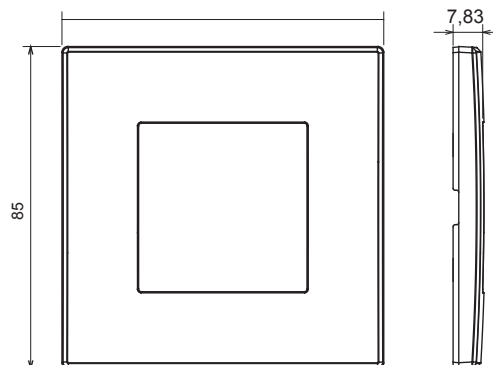

Elegáns megjelenéssel és klasszikus formákkal rendelkező, kör- és négyzet alapjú szerelvénydobozokba szerelhető lakossági termék sorozat. A technopolimer alapanyagból hét különböző színben és különféle modularitásokkal, 1-5 férőhelyes kivitelezéssel készített díszítőkeretek vízszintesen és függőlegesen is beszerelhetők. A monoblokk eszközök magja körül kifejlesztett sorozat termékei két színben kaphatóak: fehér és elefántcsont színben, fényes kivitelben. A sorozat termékei a ChoruSmart moduláris eszközökkel bővíthetők.

Kategória	Lap	Szín	Krém
Alapanyag	Technopolimer	Felület	Fényes
Leírás	1 férőhely	Izzóhuzalos vizsgálat:	650°C
Hőállóság (golyós nyomópróba)	70°C	Szabvány	EN 60669-1

DIMENSIONAL

TECHNICAL SYMBOLOGY

STANDARDS/APPROVALS