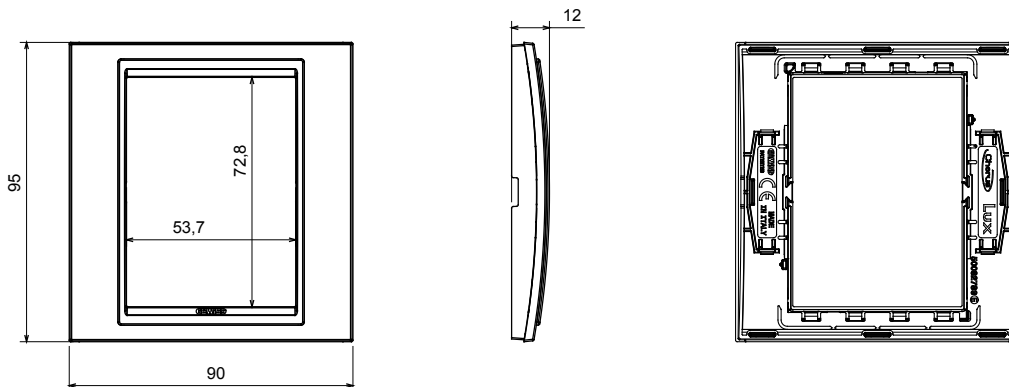

A szerelvények megjelenését és formáját a Chorus terméksalád designja ihlette. Olasz design által ihletett díszítőkeretek széles választéka érhető el a GEO és LUX díszítőkeret sorozatokon belül, amelyek számos különböző alapanyagból és kivitelben kaphatók. A sorozat termékei három színben kaphatóak: fényes fehér, szatén fekete, festett titánium, és 3x3 hüvelyk (1 férőhelyes) és 3x6 hüvelyk (2 férőhelyes) Brit szabvány szerinti szerelvénydobozokhoz illeszthetőek. A sorozat tagjai a Chorus moduláris eszközöknek köszönhetően bővíthetőek.

Terméksalád	LUX	Leírás	1 férőhely
Szín	Mélyfekete	Alapanyag	Technopolimer
Felület	Fényes	Izzóhuzalos vizsgálat:	650°C
Hőállóság (golyós nyomópróba)	70°C	Szabvány	EN 60669-1
Elektronikai kód	0110		

### DIMENSIONAL