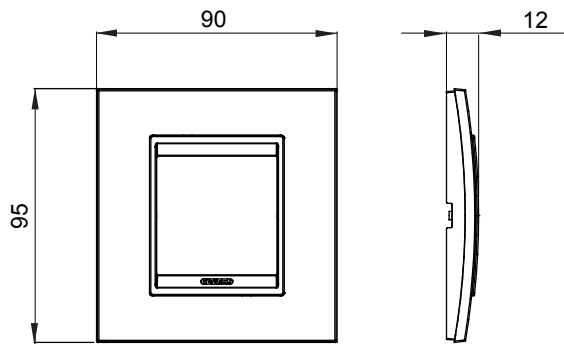

Chorus háztartási díszítőkeret sorozat, melynek termékei számos különböző formában, színben, anyagban és kidolgozásban elérhetőek. Hat különböző kivitelben elérhető (ONE, GEO, LUX, ICE és ICE Touch) a téglalap alakú szerelvénydobozokhoz, amelyek kapacitása legfeljebb 12 modul, illetve három különböző kivitelben (ONE International, GEO International és LUX International) a kerek/négyzet alakú szerelvénydobozokhoz - egyszeres vagy kombinált vízszintes vagy függőleges konfigurációkban, 2-től 2+2+2+2 modul kapacitásig. Minden Chorus díszítőkeret ugyanazokat a szerelőkereteket használja, további rögzítőelemek alkalmazásának szükségessége nélkül. A termékcsalád tartalmaz továbbá teli díszítőkereteket, IP55 védettséggel rendelkező vízmentes díszítőkereteket és profil kereteket is.

Termékcsalád	LUX International	Leírás	2 férőhely
Szín	Monokróm fehér	Alapanyag	Technopolimer
Felület	Fényes	A következő cikkszámokhoz	GW16821, GW16822, GW16823
Izzóhuzalos vizsgálat:	650°C	Hőállóság (golyós nyomópróba)	70°C
Szabvány	EN 60669-1	Brit szabvány szerinti szerelőkeretekhez	GW16831
Elektronikai kód	0110		

### DIMENSIONAL