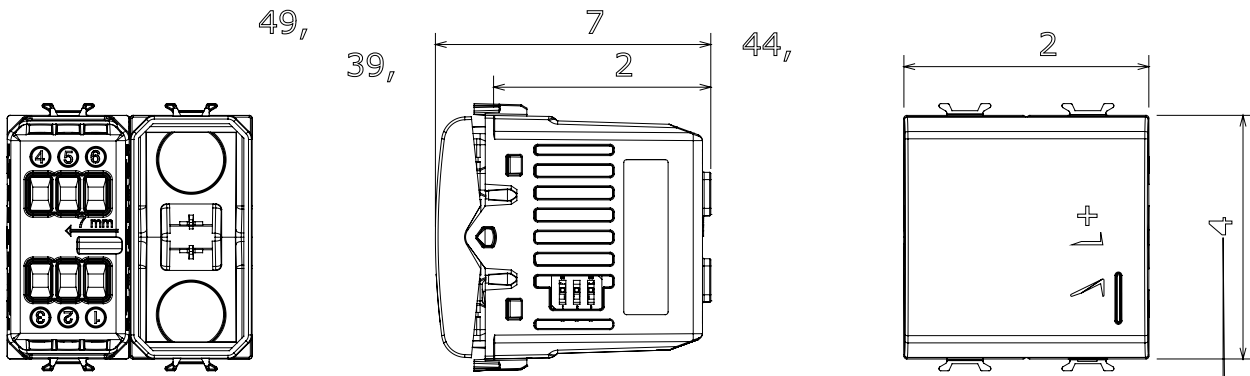

Kapcsolók, csatlakozó-aljzatok (a nemzeti és nemzetközi szabványoknak megfelelő), adatcsatlakozók, klímaszabályozó eszközök, kényelmi eszközök, technikai jelzőberendezések, és vészvilágító lámpatestek széles választéka. A Chorus moduláris eszközök öt különböző színben kaphatóak: fényes fehér, szatén fehér, bézs, szatén fekete és festett titánium, különböző méretekben, 1/2, 1, 2 és 3 modulós kivitelekben. A téglalap alakú, négyszögletes és kerek szerelvénydobozok szerelőkereteinek köszönhetően számtalan szerelvénykombináció alakítható ki a Chorus díszítőkeretek segítségével.

Kategória	Fényerőszabályozók	Szín	Elefántcsont
Vezetékcsatlakozók	Csavarral	Szabvány	EN 60669-2-1; 2014/35/EU; 2014/30/EU
Elektromos feszültség	230 V ac - 50/60 Hz	Szorító kapacitás sodrott huzalok esetén (mm²)	Max. 1,5
Szorító kapacitás merev huzalok esetén (mm²)	Max. 2,5	Modulok száma	2
230V izzó/halogén izzók	40 ÷ 300W	230V LED lámpák	5 ÷ 150W (maximum 10 lámpa)
12Vac halogén lámpák tekercses transzformátorral	40 ÷ 300W	12Vac LED lámpák elektromos transzformátorral	40 ÷ 300W (max. 2 transzformátor)
LED színe	Narancs	Elektronikai kód	0510
Alapanyag	Technopolimer		

DIMENSIONAL

STANDARDS/APPROVALS