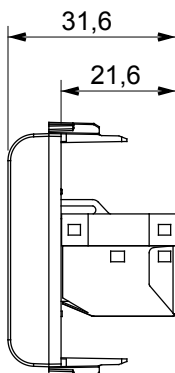

DIMENSIONAL