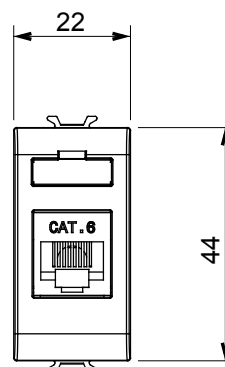

Kapcsolók, csatlakozó-aljzatok (a nemzeti és nemzetközi szabványoknak megfelelő), adatcsatlakozók, klímaszabályozó eszközök, kényelmi eszközök, technikai jelzőberendezések, és vészvilágító lámpatestek széles választéka. A Chorus moduláris eszközök öt különböző színben kaphatóak: fényes fehér, szatén fehér, bézs, szatén fekete és festett titánium, különböző méretekben, 1/2, 1, 2 és 3 modulos kivitelekben. A téglalap alakú, négyszögletes és kerek szerelvénydobozok szerelőkereteinek köszönhetően számtalan szerelvénykombináció alakítható ki a Chorus díszítőkeretek segítségével.

Kategória	Adat csatlakozó-aljzat	Leírás	RJ45
Szín	Elefántcsont	Alkalmazási kategória	6
Kábelek	FTP	Csatlakozás típusa	Szerszám nélkül
Párok száma	4	Szabvány	EN 60603-7-5
Modulok száma	1	Alapanyag	Technopolimer

DIMENSIONAL

STANDARDS/APPROVALS