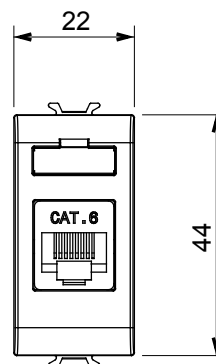

Kategória	Adat csatlakozó-aljzat	Leírás	RJ45
Szín	Elefántcsont	Alkalmazási kategória	6
Kábelek	UTP	Csatlakozás típusa	Szerszám nélkül
Párok száma	4	Szabvány	EN 60603-7-4
Modulok száma	1	Alapanyag	Technopolimer

### DIMENSIONAL