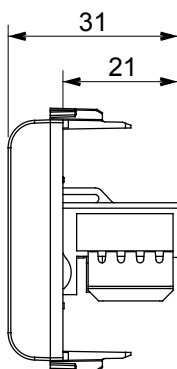

Kapcsolók, csatlakozó-aljzatok (a nemzeti és nemzetközi szabványoknak megfelelő), adatcsatlakozók, klímazabályozó eszközök, kényelmi eszközök, technikai jelzőberendezések, és vészvilágító lámpatestek széles választéka. A Chorus moduláris eszközök öt különböző színben kaphatók: fényes fehér, szatén fehér, bézs, szatén fekete és festett titánium, különböző méretekből, 1/2, 1, 2 és 3 modulós kivitelekben. A téglalap alakú, négyszögletes és kerek szerelvénydobozok szerelőkereteinek köszönhetően számtalan szerelvénykombináció alakítható ki a Chorus díszítőkeretek segítségével.

Kategória	Adat csatlakozó-aljzat	Leírás	RJ45
Szín	Elefántcsont	Alkalmazási kategória	6
Kábelek	UTP	Csatlakozás típusa	Szerszám nélkül
Párok száma	4	Szabvány	EN 60603-7-4
Modulok száma	1	Alapanyag	Technopolimer

### DIMENSIONAL