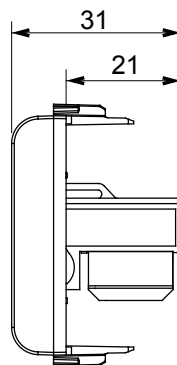

DIMENSIONAL