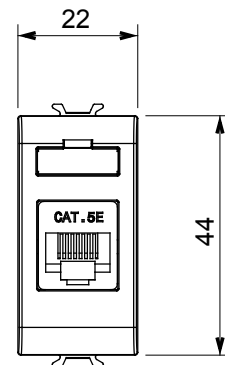

Kapcsolók, csatlakozó-aljzatok (a nemzeti és nemzetközi szabványoknak megfelelő), adatcsatlakozók, klímaszabályozó eszközök, kényelmi eszközök, technikai jelzőberendezések, és vészvilágító lámpatestek széles választéka. A Chorus moduláris eszközök öt különböző színben kaphatóak: fényes fehér, szatén fehér, bézs, szatén fekete és festett titánium, különböző méretekből, 1/2, 1, 2 és 3 modulós kivitelekben. A téglalap alakú, négyszögletes és kerek szerelvénydobozok szerelőkereteinek köszönhetően számtalan szerelvénykombináció alakítható ki a Chorus díszítőkeretek segítségével.

Kategória	Adat csatlakozó-aljzat	Leírás	RJ45
Szín	Elefántcsont	Alkalmazási kategória	5e
Kábelek	UTP	Csatlakozás típusa	Szerszám nélkül
Párok száma	4	Szabvány	EN 60603-7-2
Modulok száma	1	Alapanyag	Technopolimer

DIMENSIONAL

STANDARDS/APPROVALS