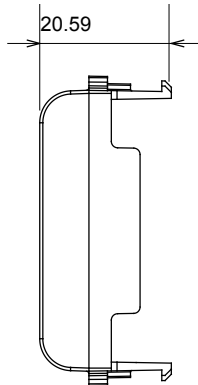

Kapcsolók, csatlakozó-aljzatok (a nemzeti és nemzetközi szabványoknak megfelelő), adatcsatlakozók, klímaszabályozó eszközök, kényelmi eszközök, technikai jelzőberendezések, és vészvilágító lámpatestek széles választéka. A Chorus moduláris eszközök öt különböző színben kaphatóak: fényes fehér, szatén fehér, bézs, szatén fekete és festett titánium, különböző méretekben, 1/2, 1, 2 és 3 modulós kivitelekben. A téglalap alakú, négyszögletes és kerek szerelvénydobozok szerelőkereteinek köszönhetően számtalan szerelvénykombináció alakítható ki a Chorus díszítőkeretek segítségével.

Kategória	Vakfedél	Szín	Elefántcsont
Leírás	1/2 férőhely	Szabvány	EN 60669-1
Hőállóság (golyós nyomópróba)	125 °C	Izzóhuzalos vizsgálat	850 °C
Modulok száma	1/2	Alapanyag	Technopolimer

### DIMENSIONAL