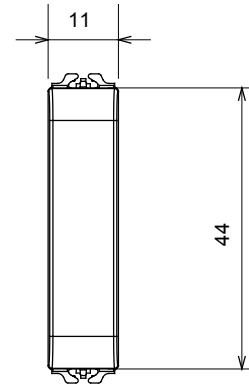

Kategória	Vakfedél	Szín	Elefántcsont
Leírás	1/2 férőhely	Szabvány	EN 60669-1
Hőállóság (golyós nyomópróba)	125 °C	Izzóhuzalos vizsgálat	850 °C
Modulok száma	1/2	Alapanyag	Technopolimer

### DIMENSIONAL