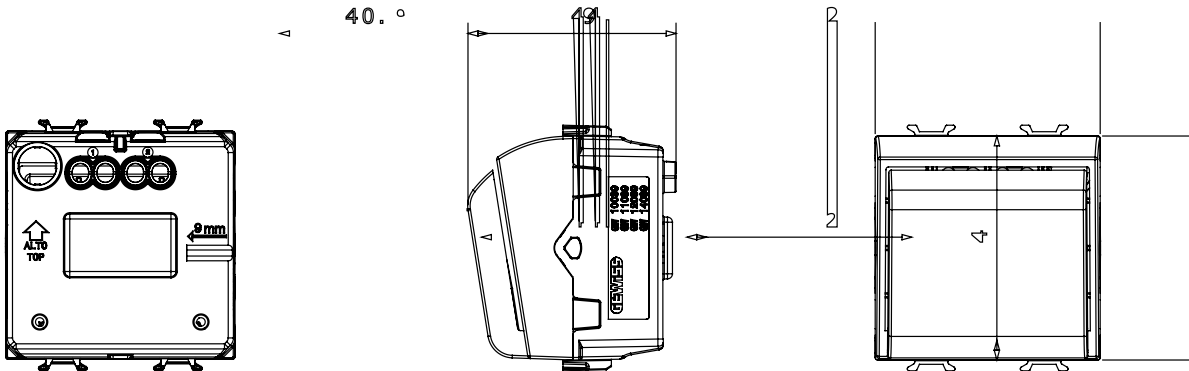

Kapcsolók, csatlakozó-aljzatok (a nemzeti és nemzetközi szabványoknak megfelelő), adatcsatlakozók, klímaszabályozó eszközök, kényelmi eszközök, technikai jelzőberendezések, és vészvilágító lámpatestek széles választéka. A Chorus moduláris eszközök öt különböző színben kaphatóak: fényes fehér, szatén fehér, bézs, szatén fekete és festett titánium, különböző méretekből, 1/2, 1, 2 és 3 modulós kivitelekben. A téglalap alakú, négyzetes és kerek szerelvénydobozok szerelőkereteinek köszönhetően számtalan szerelvénykombináció alakítható ki a Chorus díszítőkeretek segítségével.

Kategória	Kártyás kapcsoló	Szín	Elefántcsont
Leírás	1P NA - 16 AX megvilágítható	Szabvány	EN 60669-1
Ellenállás mértéke a következő tesztfeszültség esetén	2000 V 50 Hz percig	Névleges teljesítmény 230V LED lámpák esetén	200 W
Szigetelési ellenállás	> 5 MOhm	Vezetékcsatlakozók	Csavarral
Kapcsolókártya maximális szélessége	54 mm	Hosszú élettartamú kapcsoló (pozícióváltoztatások száma)	40.000, In 250 V ac cosφ=0,6 esetén
Hőállóság (golyós nyomópróba)	125 °C	Izzóhuzalos vizsgálat	850 °C
Csatlakozó kapocs a huzalon	> 50 N	Szorító kapacitás sodrott huzalok esetén (mm <sup>2</sup> )	min. 0,75 - max. 2x4
Szorító kapacitás merev huzalok esetén (mm <sup>2</sup> )	min. 0,5 - max. 2x2,5	Modulok száma	2
Alapanyag	Technopolimer		

### DIMENSIONAL