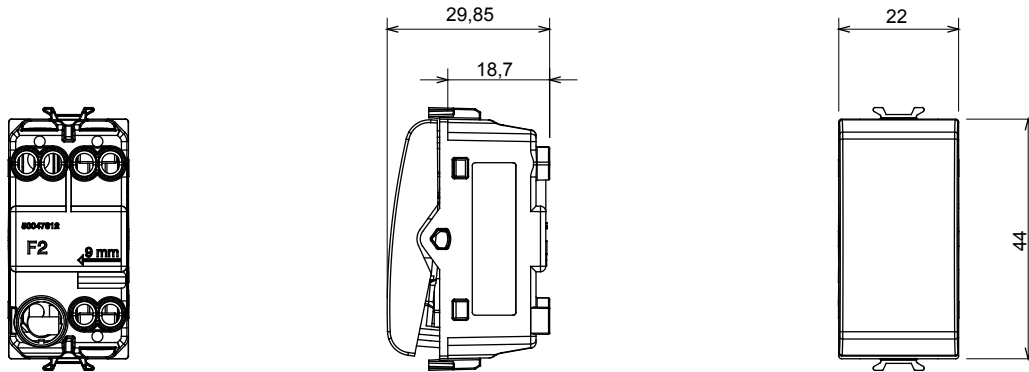

DIMENSIONAL

TECHNICAL SYMBOLOGY

STANDARDS/APPROVALS