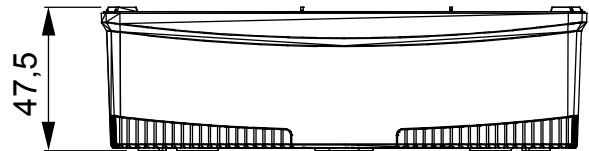

Asztali, falra szerelhető szerelvénydobozok és önálló fali elosztószekrények a ChorusSmart moduláris eszközök felszereléséhez. A falra szerelhető szerelvénydobozok és panelek fehér és fekete színben kaphatóak, és ChorusSmart díszítőkeretekkel és ONE díszítőkeretekkel szerelhetők. A RAL 7035 szürke színű önálló szerelvénydobozok IP40 és IP55 védelemmel rendelkező változatokban elérhetők: mindkét típus eltávolítható kikönnnyítésekkel rendelkezik, a vízálló változat pedig UV-álló átlátszó membránnal ellátott ajtóval szerelt. Az önálló szerelvénydobozok és elosztószekrények kivitelezése biztosítja a földelő sorkapocs beszerelését.

Leírás	2+2 férőhely	Leírás	Függőleges
Szín	Szatén fekete	Jellemzők	Halogénmentes
Szerelőkeret	GW16822	Díszítőkeretekhez	ONE International
Csavározási nyomaték	0.8 Newton/Meter	Külső méretek HxMxM (mm)	90x161x46
Izzóhuzalos vizsgálat:	650°C	Hőállóság (golyós nyomópróba)	70°C
Szabvány	EN 60670-1	Üzembe helyezési hőmérséklet	-5 +60 °C
Elektronikai kód	0110		

DIMENSIONAL

TECHNICAL SYMBOLOGY

GWT

650°C

70°C

STANDARDS/APPROVALS