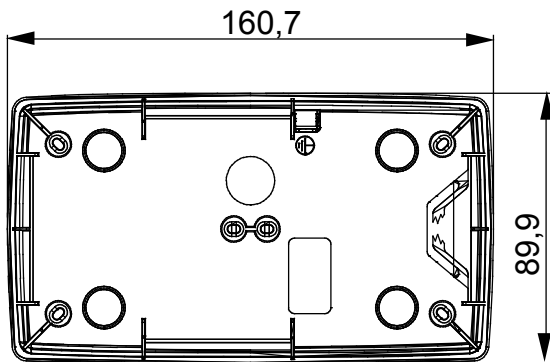

Asztali, falra szerelhető szerelvénydobozok és önálló fali elosztószekrények a ChorusSmart moduláris eszközök felszereléséhez. A falra szerelhető szerelvénydobozok és panelek fehér és fekete színben kaphatóak, és ChorusSmart díszítőkeretekkel és ONE díszítőkeretekkel szerelhetők. A RAL 7035 szürke színű önálló szerelvénydobozok IP40 és IP55 védelemmel rendelkező változatokban elérhetők: mindkét típus eltávolítható kikönnnyítésekkel rendelkezik, a vízálló változat pedig UV-álló átlátszó membránnal ellátott ajtóval szerelt. Az önálló szerelvénydobozok és elosztószekrények kivitelezése biztosítja a földelő sorkapocs beszerelését.

Leírás	2+2 férőhely	Leírás	Függőleges
Szín	Szatén fekete	Jellemzők	Halogénmentes
Szerelőkeret	GW16822	Díszítőkeretekhez	ONE International
Csavarozási nyomaték	0.8 Newton/Meter	Külső méretek HxMxM (mm)	90x161x46
Izzóhuzalozás vizsgálat:	650°C	Hőállóság (golyós nyomópróba)	70°C
Szabvány	EN 60670-1	Üzembe helyezési hőmérséklet	-5 +60 °C
Elektronikai kód	0110		

### DIMENSIONAL

### TECHNICAL SYMBOLOGY

650°C

70°C