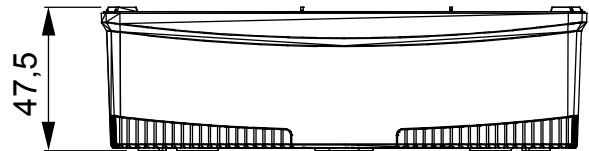

Asztali, falra szerelhető szerelvénydobozok és önálló fali elosztószekrények a ChorusSmart moduláris eszközök felszereléséhez. A falra szerelhető szerelvénydobozok és panelek fehér és fekete színben kaphatóak, és ChorusSmart díszítőkeretekkel és ONE díszítőkeretekkel szerelhetők. A RAL 7035 szürke színű önálló szerelvénydobozok IP40 és IP55 védelemmel rendelkező változatokban elérhetők: mindkét típus eltávolítható kikönnnyítésekkel rendelkezik, a vízálló változat pedig UV-álló átlátszó membránnal ellátott ajtóval szerelt. Az önálló szerelvénydobozok és elosztószekrények kivitelezése biztosítja a földelő sorkapocs beszerelését.

Leírás	2+2 férőhely	Leírás	Függőleges
Szín	Szatén fekete	Jellemzők	Halogénmentes
Szerelőkeret	GW16822	Díszítőkeretekhez	ONE International
Csavarozási nyomaték	0.8 Newton/Meter	Külső méretek HxMxM (mm)	90x161x46
Izzóhuzalozás vizsgálat:	650°C	Hőállóság (golyós nyomópróba)	70°C
Szabvány	EN 60670-1	Üzembe helyezési hőmérséklet	-5 +60 °C
Elektronikai kód	0110		

### DIMENSIONAL