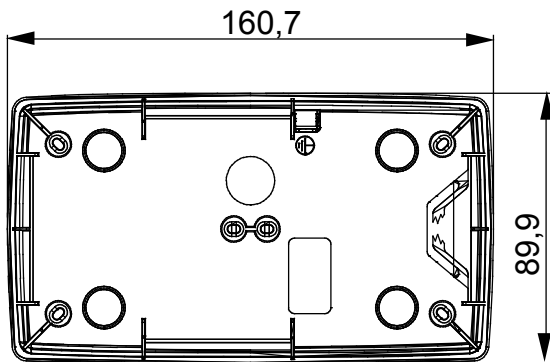

Asztali, falra szerelhető szerelvénydobozok és önálló fali elosztószekrények a ChorusSmart moduláris eszközök felszereléséhez. A falra szerelhető szerelvénydobozok és panelek fehér és fekete színben kaphatóak, és ChorusSmart díszítőkeretekkel és ONE díszítőkeretekkel szerelhetők. A RAL 7035 szürke színű önálló szerelvénydobozok IP40 és IP55 védelemmel rendelkező változatokban elérhetők: mindkét típus eltávolítható kikönnnyítésekkel rendelkezik, a vízálló változat pedig UV-álló átlátszó membránnal ellátott ajtóval szerelt. Az önálló szerelvénydobozok és elosztószekrények kivitelezése biztosítja a földelő sorkapocs beszerelését.

Leírás	2+2 férőhely	Leírás	Függőleges
Szín	Szatén fekete	Jellemzők	Halogénmentes
Szerelőkeret	GW16822	Díszítőkeretekhez	ONE International
Csavározási nyomaték	0.8 Newton/Meter	Külső méretek HxMxM (mm)	90x161x46
Izzóhuzalos vizsgálat:	650°C	Hőállóság (golyós nyomópróba)	70°C
Szabvány	EN 60670-1	Üzembe helyezési hőmérséklet	-5 +60 °C
Elektronikai kód	0110		

DIMENSIONAL

TECHNICAL SYMBOLOGY

GWT

650°C

70°C

STANDARDS/APPROVALS