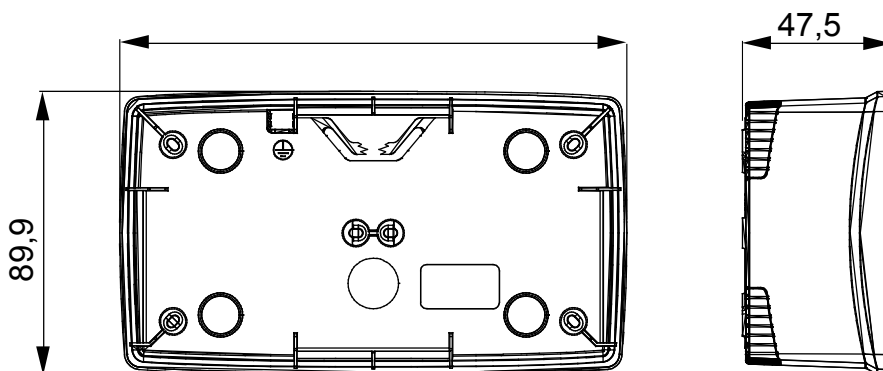

Asztali, falra szerelhető szerelvénydobozok és önálló fali elosztószekrények a ChorusSmart moduláris eszközök felszereléséhez. A falra szerelhető szerelvénydobozok és panelek fehér és fekete színben kaphatóak, és ChorusSmart díszítőkeretekkel és ONE díszítőkeretekkel szerelhetők. A RAL 7035 szürke színű önálló szerelvénydobozok IP40 és IP55 védelemmel rendelkező változatokban elérhetők: mindkét típus eltávolítható kikönnnyítésekkel rendelkezik, a vízálló változat pedig UV-álló átlátszó membránnal ellátott ajtóval szerelt. Az önálló szerelvénydobozok és elosztószekrények kivitelezése biztosítja a földelő sorkapocs beszerelését.

| | | | |
|------------------------|------------------|-------------------------------|-------------------|
| Leírás | 2+2 férőhely | Leírás | Vízszintes |
| Szín | Szatén fekete | Jellemzők | Halogénmentes |
| Szerelőkeret | GW16822 | Díszítőkeretekhez | ONE International |
| Csavarozási nyomaték | 0.8 Newton/Meter | Külső méretek HxMxM (mm) | 161x90x46 |
| Izzóhuzalos vizsgálat: | 650°C | Hőállóság (golyós nyomópróba) | 70°C |
| Szabvány | EN 60670-1 | Üzembe helyezési hőmérséklet | -5 +60 °C |
| Elektronikai kód | 0110 | | |

DIMENSIONAL

TECHNICAL SYMBOLOGY

GWT

650°C

70°C

STANDARDS/APPROVALS