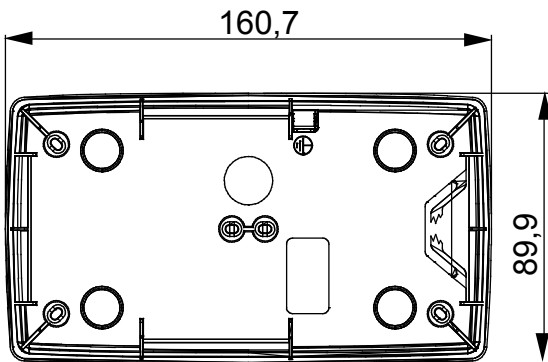

Asztali, falra szerelhető szerelvénydobozok és önálló fali elosztószekrények a ChorusSmart moduláris eszközök felszereléséhez. A falra szerelhető szerelvénydobozok és panelek fehér és fekete színben kaphatóak, és ChorusSmart díszítőkeretekkel és ONE díszítőkeretekkel szerelhetők. A RAL 7035 szürke színű önálló szerelvénydobozok IP40 és IP55 védelemmel rendelkező változatokban elérhetők: mindkét típus eltávolítható kikönnnyítésekkel rendelkezik, a vízálló változat pedig UV-álló átlátszó membránnal ellátott ajtóval szerelt. Az önálló szerelvénydobozok és elosztószekrények kivitelezése biztosítja a földelő sorkapocs beszerelését.

Leírás	2+2 férőhely	Leírás	Függőleges
Szín	Szatén fehér	Jellemzők	Halogénmentes
Szerelőkeret	GW16822	Díszítőkeretekhez	ONE International
Csavarozási nyomaték	0.8 Newton/Meter	Külső méretek HxMxM (mm)	90x161x46
Izzóhuzalozás vizsgálat:	650°C	Hőállóság (golyós nyomópróba)	70°C
Szabvány	EN 60670-1	Üzembe helyezési hőmérséklet	-5 +60 °C
Elektronikai kód	0110		

DIMENSIONAL

TECHNICAL SYMBOLOGY

GWT

650°C

70°C

STANDARDS/APPROVALS