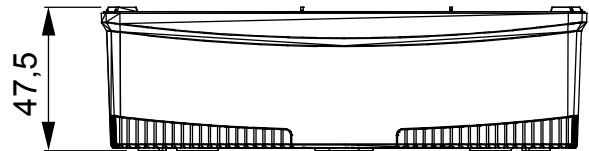

Asztali, falra szerelhető szerelvénydobozok és önálló fali elosztószekrények a ChorusSmart moduláris eszközök felszereléséhez. A falra szerelhető szerelvénydobozok és panelek fehér és fekete színben kaphatóak, és ChorusSmart díszítőkeretekkel és ONE díszítőkeretekkel szerelhetők. A RAL 7035 szürke színű önálló szerelvénydobozok IP40 és IP55 védelemmel rendelkező változatokban elérhetők: mindkét típus eltávolítható kikönnnyítésekkel rendelkezik, a vízálló változat pedig UV-álló átlátszó membránnal ellátott ajtóval szerelt. Az önálló szerelvénydobozok és elosztószekrények kivitelezése biztosítja a földelő sorkapocs beszerelését.

Leírás	2+2 férőhely	Leírás	Függőleges
Szín	Szatén fehér	Jellemzők	Halogénmentes
Szerelőkeret	GW16822	Díszítőkeretekhez	ONE International
Csavarozási nyomaték	0.8 Newton/Meter	Külső méretek HxMxM (mm)	90x161x46
Izzóhuzalozás vizsgálat:	650°C	Hőállóság (golyós nyomópróba)	70°C
Szabvány	EN 60670-1	Üzembe helyezési hőmérséklet	-5 +60 °C
Elektronikai kód	0110		

DIMENSIONAL

TECHNICAL SYMBOLOGY

GWT

650°C

70°C

STANDARDS/APPROVALS