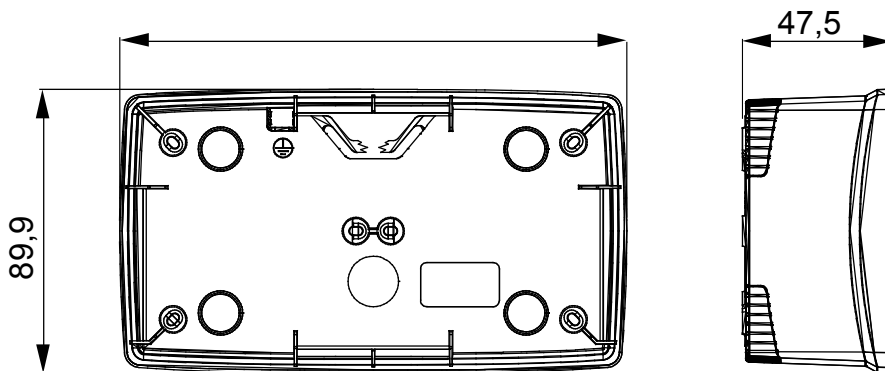

Asztali, falra szerelhető szerelvénydobozok és önálló fali elosztószekrények a ChorusSmart moduláris eszközök felszereléséhez. A falra szerelhető szerelvénydobozok és panelek fehér és fekete színben kaphatóak, és ChorusSmart díszítőkeretekkel és ONE díszítőkeretekkel szerelhetők. A RAL 7035 szürke színű önálló szerelvénydobozok IP40 és IP55 védelemmel rendelkező változatokban elérhetők: mindkét típus eltávolítható kikönnnyítésekkel rendelkezik, a vízálló változat pedig UV-álló átlátszó membránnal ellátott ajtóval szerelt. Az önálló szerelvénydobozok és elosztószekrények kivitelezése biztosítja a földelő sorkapocs beszerelését.

Leírás	2+2 férőhely	Leírás	Vízszintes
Szín	Szatén fehér	Jellemzők	Halogénmentes
Szerelőkeret	GW16822	Díszítőkeretekhez	ONE International
Csavarozási nyomaték	0.8 Newton/Meter	Külső méretek HxMxM (mm)	161x90x46
Izzóhuzalos vizsgálat:	650°C	Hőállóság (golyós nyomópróba)	70°C
Szabvány	EN 60670-1	Üzembe helyezési hőmérséklet	-5 +60 °C
Elektronikai kód	0110		

DIMENSIONAL

TECHNICAL SYMBOLOGY

GWT

650°C

70°C

STANDARDS/APPROVALS