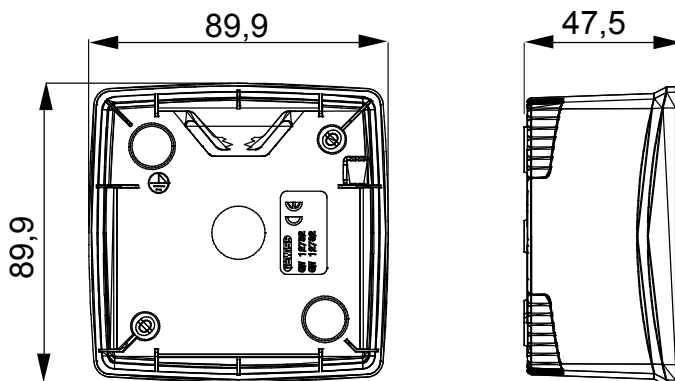

Asztali, falra szerelhető szerelvénydobozok és önálló fali elosztószekrények a ChorusSmart moduláris eszközök felszereléséhez. A falra szerelhető szerelvénydobozok és panelek fehér és fekete színben kaphatóak, és ChorusSmart díszítőkeretekkel és ONE díszítőkeretekkel szerelhetők. A RAL 7035 szürke színű önálló szerelvénydobozok IP40 és IP55 védelemmel rendelkező változatokban elérhetők: mindkét típus eltávolítható kikönnnyítésekkel rendelkezik, a vízálló változat pedig UV-álló átlátszó membránnal ellátott ajtóval szerelt. Az önálló szerelvénydobozok és elosztószekrények kivitelezése biztosítja a földelő sorkapocs beszerelését.

Leírás	2 férőhely	Szín	Szatén fehér
Jellemzők	Halogénmentes	Szerelőkeret	GW16822
Díszítőkeretekhez	ONE International	Csavarozási nyomaték	0.8 Newton/Meter
Külső méretek HxMxM (mm)	90x90x46	Izzóhuzalos vizsgálat:	650°C
Hőállóság (golyós nyomópróba)	70°C	Szabvány	EN 60670-1
Üzembe helyezési hőmérséklet	-5 +60 °C	Elektronikai kód	0110

### DIMENSIONAL

### TECHNICAL SYMBOLOGY

GWT

650°C

70°C