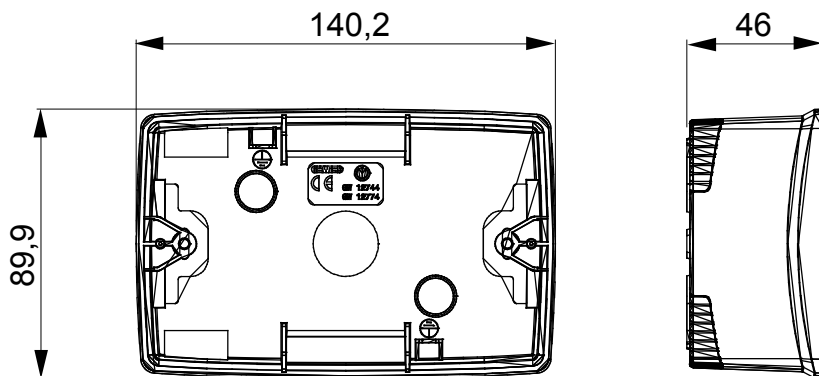

Asztali, falra szerelhető szerelvénydobozok és önálló fali elosztószekrények a ChorusSmart moduláris eszközök felszereléséhez. A falra szerelhető szerelvénydobozok és panelek fehér és fekete színben kaphatóak, és ChorusSmart díszítőkeretekkel és ONE díszítőkeretekkel szerelhetők. A RAL 7035 szürke színű önálló szerelvénydobozok IP40 és IP55 védelemmel rendelkező változatokban elérhetők: mindkét típus eltávolítható kikönnnyítésekkel rendelkezik, a vízálló változat pedig UV-álló átlátszó membránnal ellátott ajtóval szerelt. Az önálló szerelvénydobozok és elosztószekrények kivitelezése biztosítja a földelő sorkapocs beszerelését.

Leírás	4 férőhely	Szín	Szatén fehér
Jellemzők	Halogénmentes	Szerelőkeret	GW16804
Díszítőkeretekhez	ONE	Csavarozási nyomaték	0.8 Newton/Meter
Külső méretek HxMxM (mm)	140x90x46	Izzóhuzalos vizsgálat:	650°C
Hőállóság (golyós nyomópróba)	70°C	Szabvány	EN 60670-1
Üzembe helyezési hőmérséklet	-5 +60 °C	Elektronikai kód	0212

DIMENSIONAL

TECHNICAL SYMBOLOGY

GWT

650°C

70°C

STANDARDS/APPROVALS