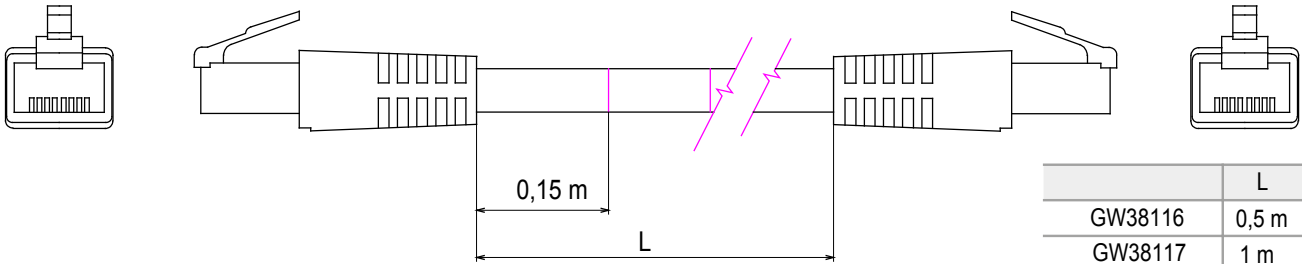

Teljes rendszer LAN hálózatok csatlakoztatására és elosztására lakossági és szolgáltatóipari környezetekben. A termékpaletta száloptikai megoldásokat, felületre szerelhető elosztótáblákat, álló elosztószekrényeket és rézvezetékes vezetékeléshez szükséges termékeket tartalmaz.

A DATA CENTER elosztótáblák és elosztószekrények számos különböző modularitással és mélységgel (1000 mm-ig) rendelkező termékeinek széles választéka áll rendelkezésre, igazodva bármely alkalmazási elváráshoz.

A kiváló minőségű alapanyagokból készült (a statikus terhelhetőség elérheti az 1000 kg-ot) termékeket az egyszerű vezetékelhetőség (a nagy belső térfogatoknak köszönhetően) és a teljes testreszabhatóság is jellemzi, kivehető és megfordítható előlapi ajtókkal.

Kategória	19" kábelrendező panel	Jellemzők	4 gyűrűvel
Alapanyag	Acél	Felület	Texturált
Szín	Fekete RAL 9005	Kábelezési rendszer	1U
Elektronikai kód	3752		

DIMENSIONAL

	L
GW38116	0,5 m
GW38117	1 m
GW38118	2 m
GW38118	5 m