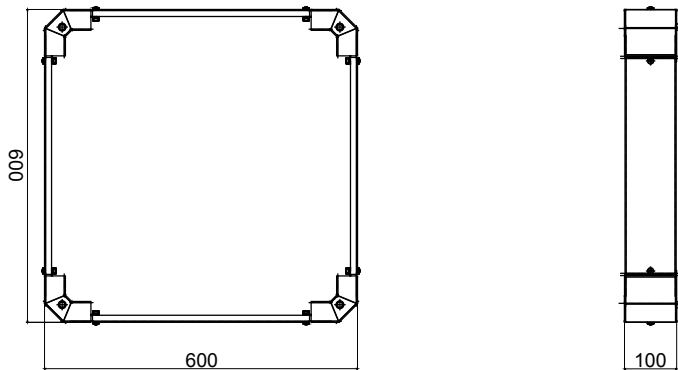

Teljes rendszer LAN hálózatok csatlakoztatására és elosztására lakossági és szolgáltatóipari környezetekben. A termékpaletta száloptikai megoldásokat, felületre szerelhető elosztótáblákat, álló elosztószekrényeket és rézvezetékes vezetékeléshez szükséges termékeket tartalmaz.

A DATA CENTER elosztótáblák és elosztószekrények számos különböző modularitással és mélységgel (1000 mm-ig) rendelkező termékeinek széles választéka áll rendelkezésre, igazodva bármely alkalmazási elváráshoz.

A kiváló minőségű alapanyagokból készült (a statikus terhelhetőség elérheti az 1000 kg-ot) termékeket az egyszerű vezetékelhetőség (a nagy belső térfogatoknak köszönhetően) és a teljes testreszabhatóság is jellemzi, kivehető és megfordítható előlapi ajtókkal.

Kategória	Talapat 19" padlón álló szekrényekhez	Alapanyag	Acél
Felület	Texturált	Szín	Fekete RAL 9005
19" rack szekrényekhez	GW38451, GW38452, GW38453	Külső méretek HxMxM (mm)	600x100x600
Elektronikai kód	3752		

DIMENSIONAL

STANDARDS/APPROVALS