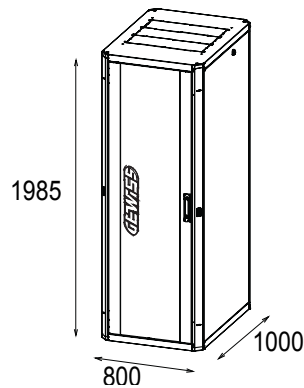

Teljes rendszer LAN hálózatok csatlakoztatására és elosztására lakossági és szolgáltatóipari környezetekben. A termékpalletta száloptikai megoldásokat, felületre szerelhető elosztótáblákat, álló elosztószekrényeket és rézvezetékes vezetékeléshez szükséges termékeket tartalmaz.

A DATA CENTER elosztótáblák és elosztószekrények számos különböző modularitással és mélységgel (1000 mm-ig) rendelkező termékeinek széles választéka áll rendelkezésre, igazodva bármely alkalmazási elváráshoz.

A kiváló minőségű alapanyagokból készült (a statikus terhelhetőség elérheti az 1000 kg-ot) termékeket az egyszerű vezetékelhetőség (a nagy belső térfogatoknak köszönhetően) és a teljes testreszabhatóság is jellemzi, kivehető és megfordítható előlapi ajtókkal.

Kategória	19" padlón álló szekrény	Alapanyag	Acél
Felület	Texturált	Szín	Szürke (RAL 7035)
Kábelezési rendszer	42U	Ajtó típusa	Megfordítható
Ajtónyitás	135°	Statikus teherbírás	1000 Kilogramm
Tartóbordák száma	4	Mélység (mm)	1000 mm
Külső méretek HxMxM (mm)	800x1985x1000	IP védettség szintje	IP20
Elektronikai kód	3752		

DIMENSIONAL

TECHNICAL SYMBOLOGY

IP

IP20

STANDARDS/APPROVALS