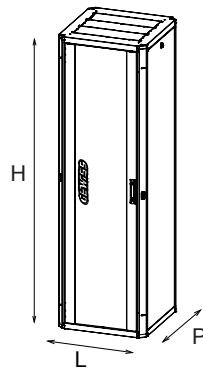

A DATA CENTER elosztótáblák és elosztószekrények számos különböző modularitással és mélységgel (1000 mm-ig) rendelkező termékeinek széles választéka áll rendelkezésre, igazodva bármely alkalmazási elváráshoz.

Kategória	19" padlón álló szekrény	Alapanyag	Acél
Felület	Texturált	Szín	Szürke (RAL 7035)
Kábelezési rendszer	42U	Ajtó típusa	Megfordítható
Ajtónyitás	135°	Statikus teherbírás	1000 Kilogramm
Tartóbordák száma	2	Mélység (mm)	600 mm
Külső méretek HxMxM (mm)	600x1985x600	IP védetség szintje	IP20
Elektronikai kód	3752		

DIMENSIONAL

	H	L	P	
GW38451	1185	600	600	24U
GW38452	1485	600	600	30U
GW38453	1985	600	600	42U

TECHNICAL SYMBOLOGY

IP

IP20

STANDARDS/APPROVALS