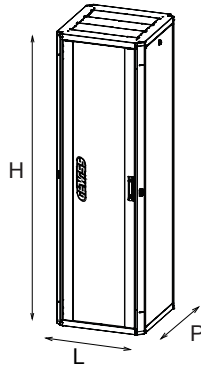

A DATA CENTER elosztótáblák és elosztószekrények számos különböző modularitással és mélységgel (1000 mm-ig) rendelkező termékeinek széles választéka áll rendelkezésre, igazodva bármely alkalmazási elváráshoz.

Kategória	19" padlón álló szekrény	Alapanyag	Acél
Felület	Texturált	Szín	Szürke (RAL 7035)
Kábelezési rendszer	30 U	Ajtó típusa	Megfordítható
Ajtónyitás	135°	Statikus teherbírás	1000 Kilogramm
Tartóbordák száma	2	Mélység (mm)	600 mm
Külső méretek HxMxM (mm)	600x1485x600	IP védetség szintje	IP20
Elektronikai kód	3752		

DIMENSIONAL

	H	L	P	
GW38451	1185	600	600	24U
GW38452	1485	600	600	30U
GW38453	1985	600	600	42U

TECHNICAL SYMBOLOGY

IP

IP20

STANDARDS/APPROVALS