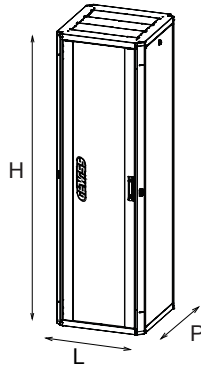

A DATA CENTER elosztótáblák és elosztószekrények számos különböző modularitással és mélységgel (1000 mm-ig) rendelkező termékeinek széles választéka áll rendelkezésre, igazodva bármely alkalmazási elváráshoz.

Kategória	19" padlón álló szekrény	Alapanyag	Acél
Felület	Texturált	Szín	Szürke (RAL 7035)
Kábelezési rendszer	30 U	Ajtó típusa	Megfordítható
Ajtónyitás	135°	Statikus teherbírás	1000 Kilogramm
Tartóbordák száma	2	Mélység (mm)	600 mm
Külső méretek HxMxM (mm)	600x1485x600	IP védetség szintje	IP20
Elektronikai kód	3752		

## DIMENSIONAL

	H	L	P	
GW38451	1185	600	600	24U
GW38452	1485	600	600	30U
GW38453	1985	600	600	42U