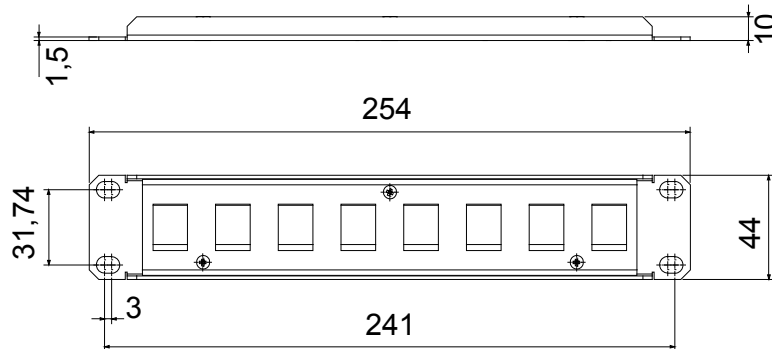

A DATA CENTER elosztótáblák és elosztószekrények számos különböző modularitással és mélységgel (1000 mm-ig) rendelkező termékeinek széles választéka áll rendelkezésre, igazodva bármely alkalmazási elváráshoz.

Leírás	10" üres patch panel	Jellemzők	8 UTP/FTP RJ45 csatlakozó-aljzatokhoz
Kompatibilitás	Keystone Jack	Alapanyag	Acél
Felület	Texturált	Szín	Fekete RAL 9005
Kábelezési rendszer	1U	Elektronikai kód	3752

### DIMENSIONAL