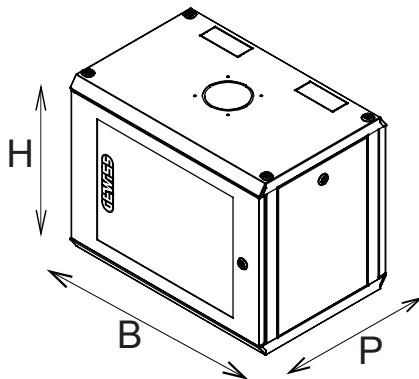

Teljes rendszer LAN hálózatok csatlakoztatására és elosztására lakossági és szolgáltatóipari környezetekben. A termékpalletta száloptikai megoldásokat, felületre szerelhető elosztótáblákat, álló elosztószekrényeket és rézvezetékes vezetékeléshez szükséges termékeket tartalmaz.

A DATA CENTER elosztótáblák és elosztószekrények számos különböző modularitással és mélységgel (1000 mm-ig) rendelkező termékeinek széles választéka áll rendelkezésre, igazodva bármely alkalmazási elváráshoz.

A kiváló minőségű alapanyagokból készült (a statikus terhelhetőség elérheti az 1000 kg-ot) termékeket az egyszerű vezetékelhetőség (a nagy belső térfogatoknak köszönhetően) és a teljes testreszabhatóság is jellemzi, kivehető és megfordítható előlapi ajtókkal.

Kategória	19" falra rögzíthető szekrény	Alapanyag	Acél
Felület	Texturált	Szín	Szürke (RAL 7035)
Kábelezési rendszer	12 U	Ajtó típusa	Megfordítható
Ajtónyitás	180°	Statikus teherbírás	50 Kilogramm
Tartóbordák száma	2	Mélység (mm)	400 mm
Külső méretek HxMxM (mm)	600x605x400	IP védetség szintje	IP20
Elektronikai kód	3752		

DIMENSIONAL

	H	B	P	
GW 38 406	335	600	400	6U
GW 38 407	470	600	400	9U
GW 38 408	605	600	400	12U
GW 38 409	740	600	400	15U
GW 38 418	605	600	600	12U
GW 38 419	740	600	600	15U

TECHNICAL SYMBOLOGY

IP

IP20

STANDARDS/APPROVALS