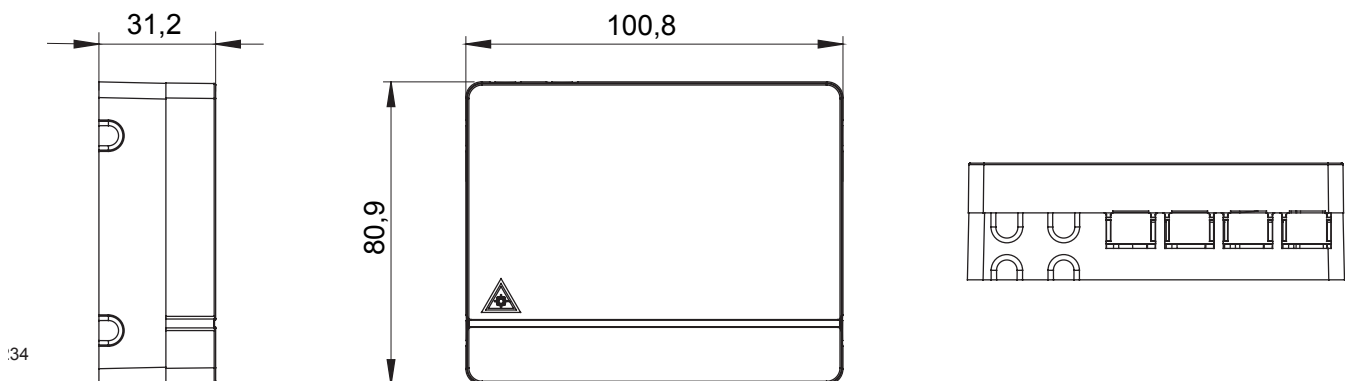

Kategória	Lakás optikai kábeles csatlakozódoboz	Alapanyag	Műanyag
Szín	Fehér	Jellemzők	4 SC/APC adapterhez
Méretetek: HxMxM (mm)	101x85x31	Beszerezés	Falra szerelhető multimédia elosztószekrények

### DIMENSIONAL