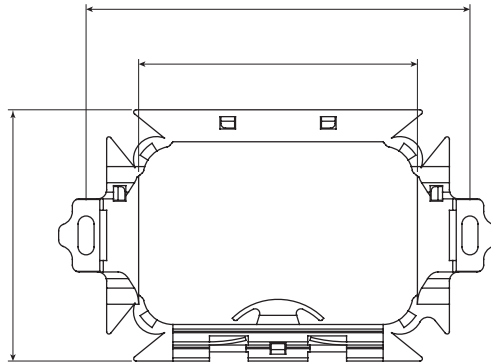

Kategória	Optikai szerelőkeret	Alapanyag	Műanyag
Szín	Fekete	Jellemzők	Maximum 4 m (Ø 0,9mm) optikai kábel elhelyezésére
Rögzítés	Csavarokkal	Megfelel a következő szerelőkeretekhez	3 férőhely
Toldások száma	3		

### DIMENSIONAL

3,5  
2,5  
1