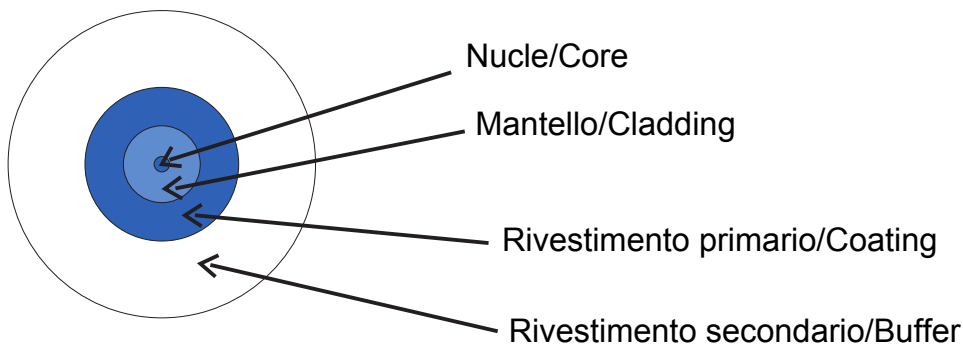

Teljes rendszer LAN hálózatok csatlakoztatására és elosztására lakossági és szolgáltatóipari környezetekben. A termékpaletta száloptikai megoldásokat, felületre szerelhető elosztótáblákat, álló elosztószekrényeket és rézvezetékes vezetékeléshez szükséges termékeket tartalmaz.

Huzal szín	Fehér	Optikai huzalok száma	1
Hosszúság	0,5 m	Védőcső átmérő	0,9 mm
Csatakozók típusa	SC/APC - SC/APC		

DIMENSIONAL

STANDARDS/APPROVALS