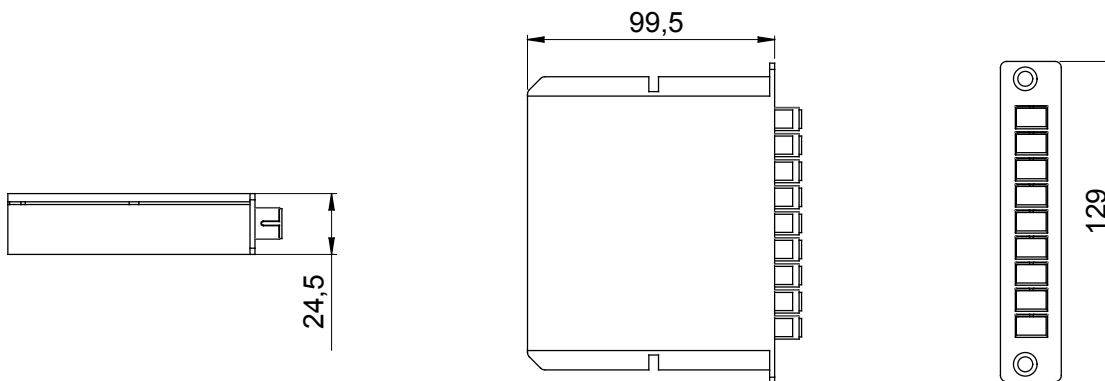

DIMENSIONAL