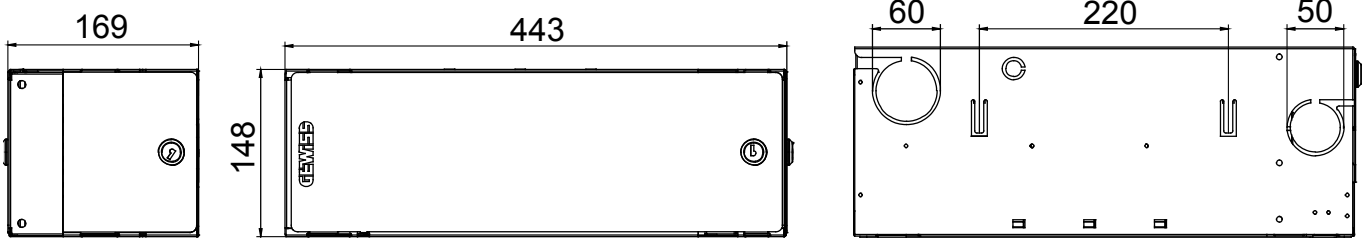

Teljes rendszer LAN hálózatok csatlakoztatására és elosztására lakossági és szolgáltatóipari környezetekben. A termékpaletta száloptikai megoldásokat, felületre szerelhető elosztótáblákat, álló elosztószekrényeket és rézvezetékes vezetékeléshez szükséges termékeket tartalmaz.

A Data Center sorozat minden olyan terméket magában foglal, amelyek szükségesek a lakóépületek több szolgáltatást nyújtó száloptikás infrastruktúrájának létrehozásához, és amelyek teljes mértékben megfelelnek az új CEI 306-2 útmutató és a 164/14 törvény előírásainak.

Kategória	Épület optikai kábeles elosztószekrény	Alapanyag	Fém
Felület	Texturált	Szín	Szürke (RAL 7035)
Jellemzők	34 SC/APC adapterekhez	Ø 22mm átmérőjűlyukak száma	4
50mm átmérőjű kikönnnyítések száma	2	60mm átmérőjű kikönnnyítések száma	2
Modulok száma	5	Méret: HxMxM (mm)	445x151x173
Beszereles	Falra szerelhető 19" elosztószekrények	Kábelezési rendszer	4 U

DIMENSIONAL

STANDARDS/APPROVALS