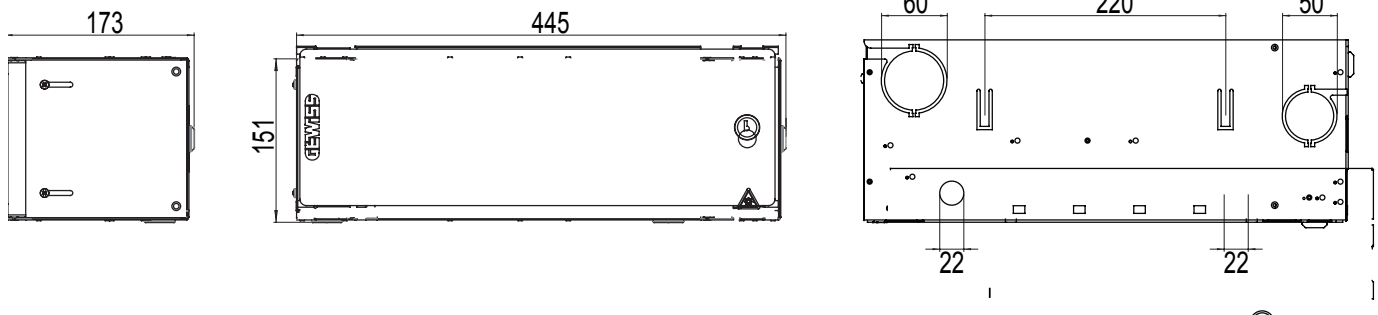

Kategória	Épület optikai kábeles elosztószekrény	Alapanyag	Fém
Felület	Texturált	Szín	Szürke (RAL 7035)
Jellemzők	34 SC/APC adapterekhez	Ø 22mm átmérőjűlyukak száma	4
50mm átmérőjű kikönnnyítések száma	2	60mm átmérőjű kikönnnyítések száma	2
Modulok száma	8	Méret: HxMxM (mm)	445x151x173
Beszereles	Falra szerelhető 19" elosztószekrények	Kábelezési rendszer	4 U

## DIMENSIONAL