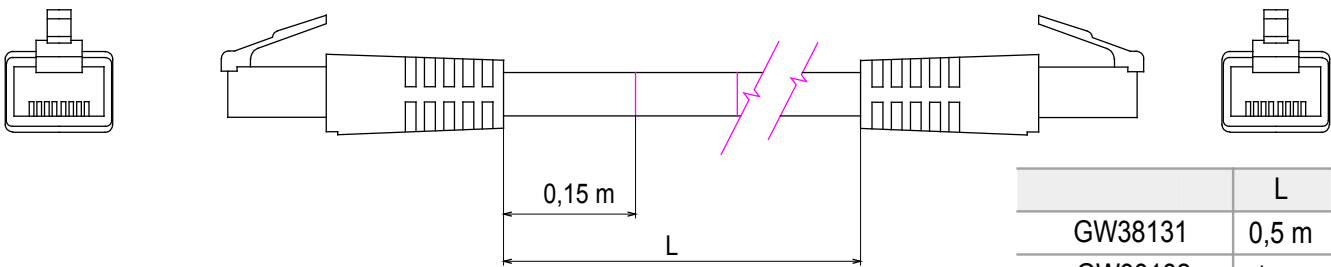

Teljes rendszer LAN hálózatok csatlakoztatására és elosztására lakossági és szolgáltatóipari környezetekben. A termékpalletta száloptikai megoldásokat, felületre szerelhető elosztótáblákat, álló elosztószekrényeket és rézvezetékes vezetékeléshez szükséges termékeket tartalmaz. A rézvezetékes hálózatok húzalozásához a Data Center sorozat RJ45 csatlakozókat és HDMI és USB csatlakozókat kínál, amelyek a Gewiss Civil sorozat termékeihez illeszthetőek, továbbá optikai, UTP és FTP kábeleket a rugalmas telepítés és egyszerű bekötés biztosítása érdekében.

Kategória	Patch-kábel	Leírás	RJ45 - RJ45
Alkalmazási kategória	6	Vezetékek típusa	UTP 24 AWG
Rendszer	UTP	Kábel hosszúság	2 m
Szín	Szürke	Elektronikai kód	2972

DIMENSIONAL

	L
GW38131	0,5 m
GW38132	1 m
GW38133	2 m