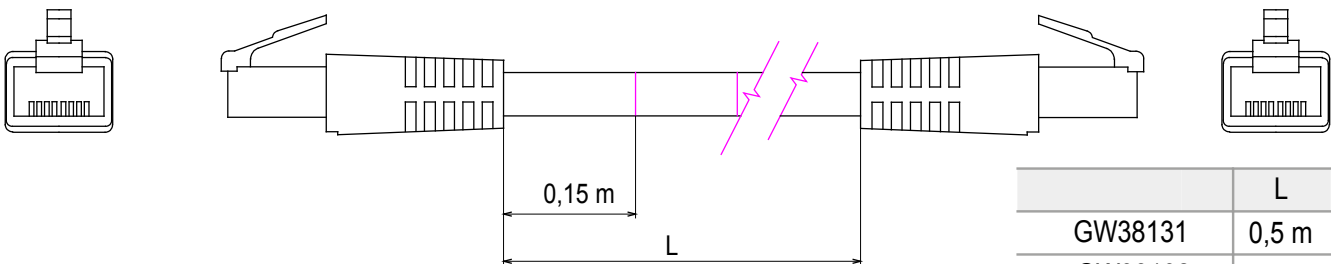

Teljes rendszer LAN hálózatok csatlakoztatására és elosztására lakossági és szolgáltatóipari környezetekben. A termékpalletta száloptikai megoldásokat, felületre szerelhető elosztótáblákat, álló elosztószekrényeket és rézvezetékes vezetékeléshez szükséges termékeket tartalmaz.

A rézvezetékes hálózatok huzalozásához a Data Center sorozat RJ45 csatlakozókat és HDMI és USB csatlakozókat kínál, amelyek a Gewiss Civil sorozat termékeihez illeszthetőek, továbbá optikai, UTP és FTP kábeleket a rugalmas telepítés és egyszerű bekötés biztosítása érdekében.

Kategória	Patch-kábel	Leírás	RJ45 - RJ45
Alkalmazási kategória	6	Vezetékek típusa	UTP 24 AWG
Rendszer	UTP	Kábel hosszúság	1 m
Szín	Szürke	Elektronikai kód	2972

### DIMENSIONAL

	L
GW38131	0,5 m
GW38132	1 m
GW38133	2 m