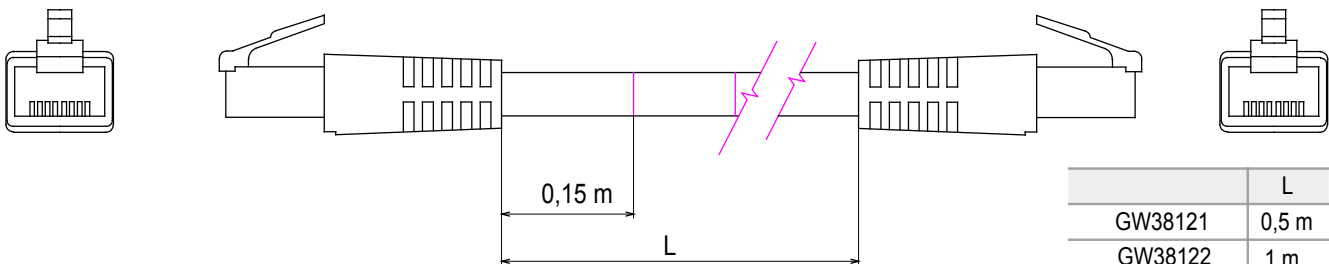

Teljes rendszer LAN hálózatok csatlakoztatására és elosztására lakossági és szolgáltatóipari környezetekben. A termékpalletta száloptikai megoldásokat, felületre szerelhető elosztótáblákat, álló elosztószekrényeket és rézvezetékes vezetékeléshez szükséges termékeket tartalmaz. A rézvezetékes hálózatok húzalozásához a Data Center sorozat RJ45 csatlakozókat és HDMI és USB csatlakozókat kínál, amelyek a Gewiss Civil sorozat termékeihez illeszthetőek, továbbá optikai, UTP és FTP kábeleket a rugalmas telepítés és egyszerű bekötés biztosítása érdekében.

Kategória	Patch-kábel	Leírás	RJ45 - RJ45
Alkalmazási kategória	5e	Vezetékek típusa	FTP 24 AWG
Rendszer	FTP	Kábel hosszúság	5 m
Szín	Szürke	Elektronikai kód	2972

DIMENSIONAL

	L
GW38121	0,5 m
GW38122	1 m
GW38123	2 m
GW38124	5 m