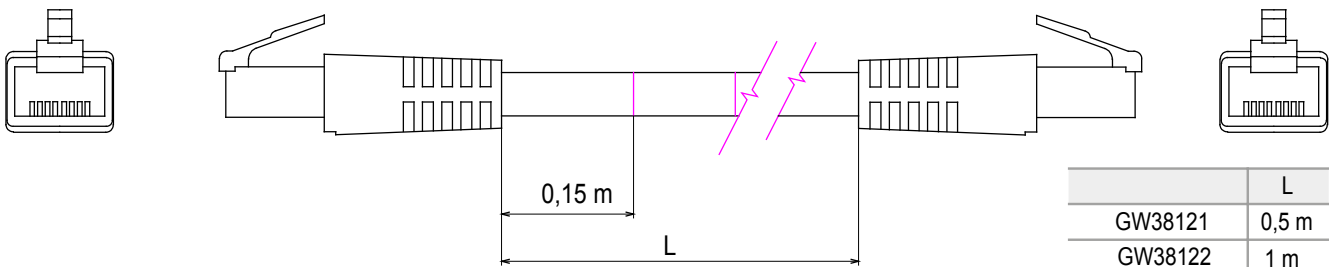

Teljes rendszer LAN hálózatok csatlakoztatására és elosztására lakossági és szolgáltatóipari környezetekben. A termékpalletta száloptikai megoldásokat, felületre szerelhető elosztótáblákat, álló elosztószekrényeket és rézvezetékes vezetékeléshez szükséges termékeket tartalmaz. A rézvezetékes hálózatok húzalozásához a Data Center sorozat RJ45 csatlakozókat és HDMI és USB csatlakozókat kínál, amelyek a Gewiss Civil sorozat termékeihez illeszthetőek, továbbá optikai, UTP és FTP kábeleket a rugalmas telepítés és egyszerű bekötés biztosítása érdekében.

Kategória	Patch-kábel	Leírás	RJ45 - RJ45
Alkalmazási kategória	5e	Vezetékek típusa	FTP 24 AWG
Rendszer	FTP	Kábel hosszúság	2 m
Szín	Szürke	Elektronikai kód	2972

DIMENSIONAL

	L
GW38121	0,5 m
GW38122	1 m
GW38123	2 m
GW38124	5 m