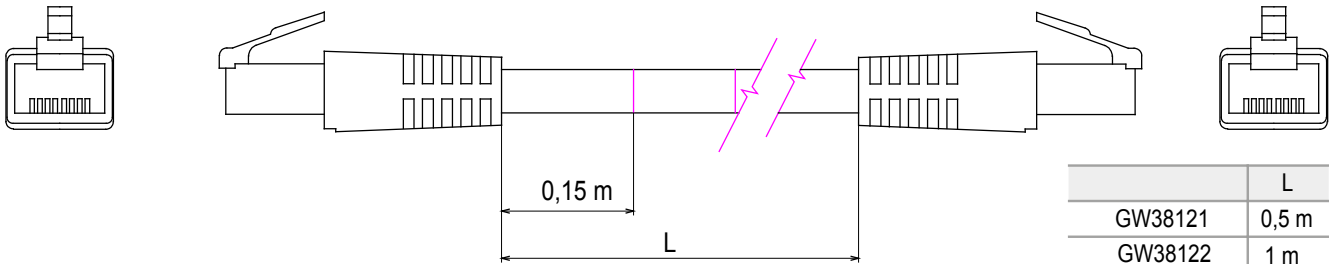

Teljes rendszer LAN hálózatok csatlakoztatására és elosztására lakossági és szolgáltatóipari környezetekben. A termékpalletta száloptikai megoldásokat, felületre szerelhető elosztótáblákat, álló elosztószekrényeket és rézvezetékes vezetékeléshez szükséges termékeket tartalmaz. A rézvezetékes hálózatok huzalozásához a Data Center sorozat RJ45 csatlakozókat és HDMI és USB csatlakozókat kínál, amelyek a Gewiss Civil sorozat termékeihez illeszthetőek, továbbá optikai, UTP és FTP kábeleket a rugalmas telepítés és egyszerű bekötés biztosítása érdekében.

Kategória	Patch-kábel	Leírás	RJ45 - RJ45
Alkalmazási kategória	5e	Vezetékek típusa	FTP 24 AWG
Rendszer	FTP	Kábel hosszúság	0.5 m
Szín	Szürke	Elektronikai kód	2972

### DIMENSIONAL

	L
GW38121	0,5 m
GW38122	1 m
GW38123	2 m
GW38124	5 m