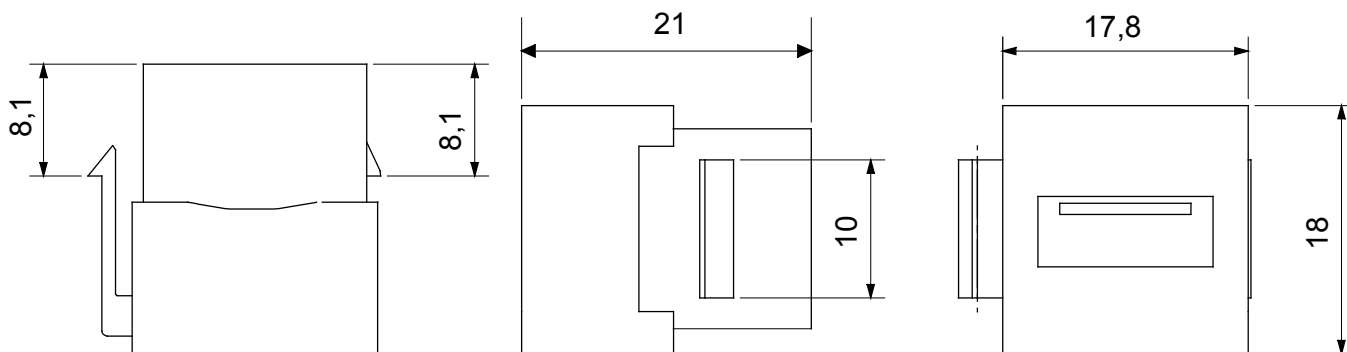

Kategória	Adat csatlakozó-aljzat	Leírás	USB töldő
Leírás	Anya/anya - A típus	Kompatibilitás	Keystone Jack
Alapanyag	Technopolimer	Elektronikai kód	3722

DIMENSIONAL

STANDARDS/APPROVALS