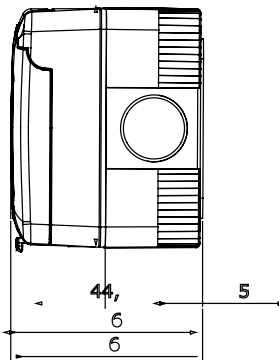

Leírás	Csatlakozó-aljzat 2P+E - 13A	Elektromos feszültség	250 V ac
Szín	Szürke RAL 7035	Ajtó típus	Membránnal
Ajtó szín	Átlátszó	Ø23 átmérőjű kikönnnyítések száma	3 az oldalon / 1 az alján
Ø23 átmérőjű lyukak száma kábel tömszelencével	1	Kikönnnyítések típusa	Szerszámmal eltávolítható
IP védetség szintje	IP55	Érintésvédelmi osztály	II
Jellemzők	Brit szabvány	Fedél csavarok	Rozsdamentes acél
Csavarozási nyomaték	0.8 Newton/Meter	Külső méretek HxMxM (mm)	66x82x65
Izzóhuzalos vizsgálat	650 °C	Hőállóság (golyós nyomópróba)	70°C
Szabvány	IEC 60884-1	Üzembe helyezési hőmérséklet	-25 +60°C
Elektronikai kód	0131		

DIMENSIONAL

TECHNICAL SYMBOLOGY

IP
IP55

GWT
650 °C

STANDARDS/APPROVALS