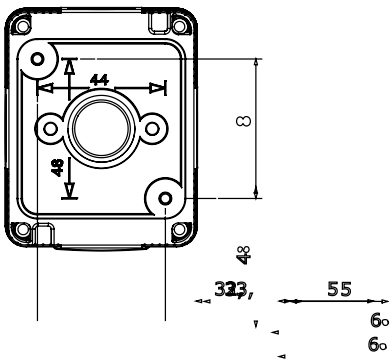

Leírás	Csatlakozó-aljzat 2P+E - 13A	Elektromos feszültség	250 V ac
Szín	Szürke RAL 7035	Ajtó típus	Membránnal
Ajtó szín	Átlátszó	Ø23 átmérőjű kikönnnyítések száma	3 az oldalon / 1 az alján
Ø23 átmérőjű lyukak száma kábel tömszelencével	1	Kikönnnyítések típusa	Szerszámmal eltávolítható
IP védetség szintje	IP55	Érintésvédelmi osztály	II
Jellemzők	Brit szabvány	Fedél csavarok	Rozsdamentes acél
Csavarozási nyomaték	0.8 Newton/Meter	Külső méretek HxMxM (mm)	66x82x65
Izzóhuzalos vizsgálat	650 °C	Hőállóság (golyós nyomópróba)	70°C
Szabvány	IEC 60884-1	Üzembe helyezési hőmérséklet	-25 +60°C
Elektronikai kód	0131		

DIMENSIONAL

TECHNICAL SYMBOLOGY

IP
IP55

GWT
650 °C

STANDARDS/APPROVALS